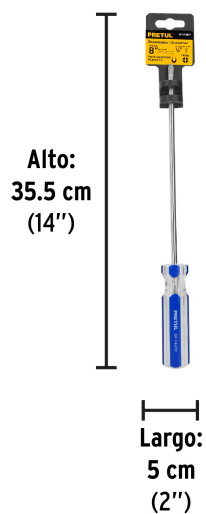

EMPAQUE INDIVIDUAL

Peso: 0.12 kg (0.26 lb)