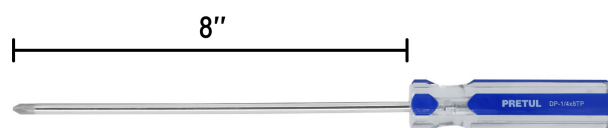

País de origen

Fabricado en China bajo las estrictas especificaciones de GRUPO TRUPER

Imágenes complementarias