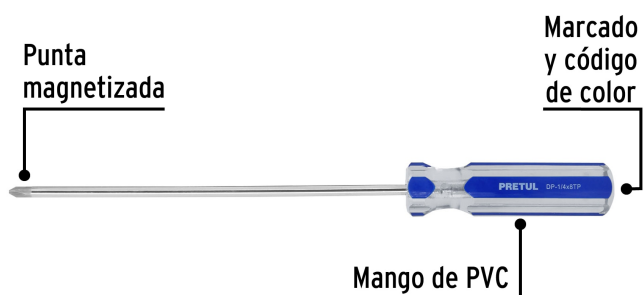

País de origen

Fabricado en China bajo las estrictas especificaciones de GRUPO TRUPER

Imágenes complementarias