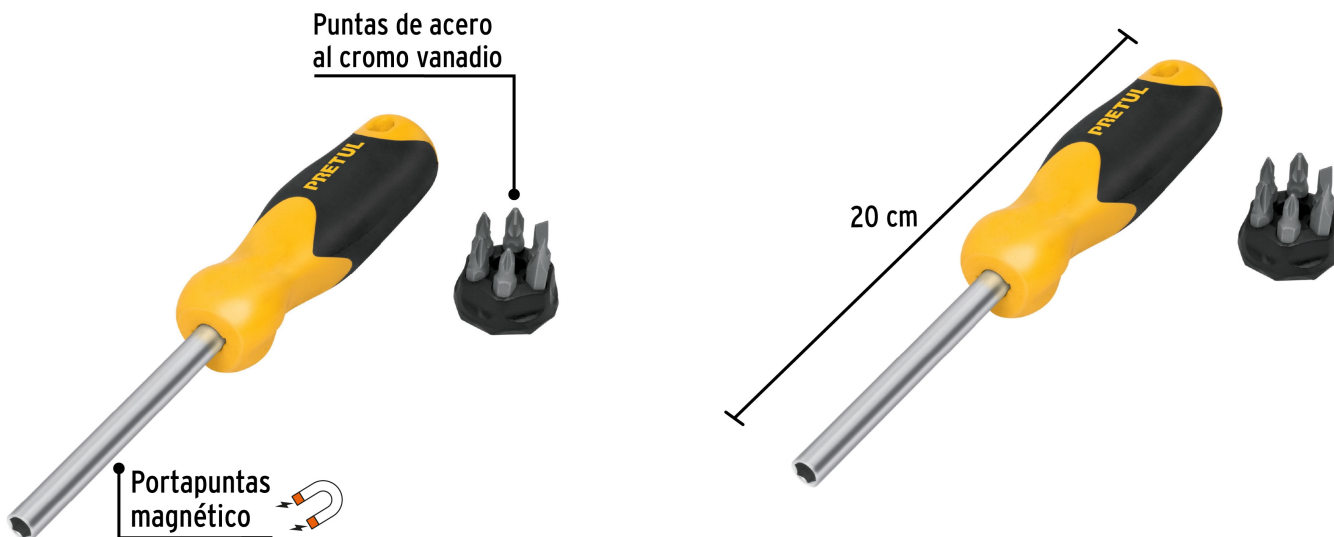

## Desarmador con 6 puntas, Pretul

- Puntas de acero al cromo vanadio 2X más resistente que el acero al carbono
- Desarmador tipo matraca con mango ergonómico

Portapuntas magnético

### Incluye

2 Puntas planas: 9/32" y 3/16"

2 Puntas de cruz: PH1 y PH2

2 Puntas Pozidriv: PZ1 y PZ2

1 Desarmador

Incluye

1 Organizador

Imágenes complementarias