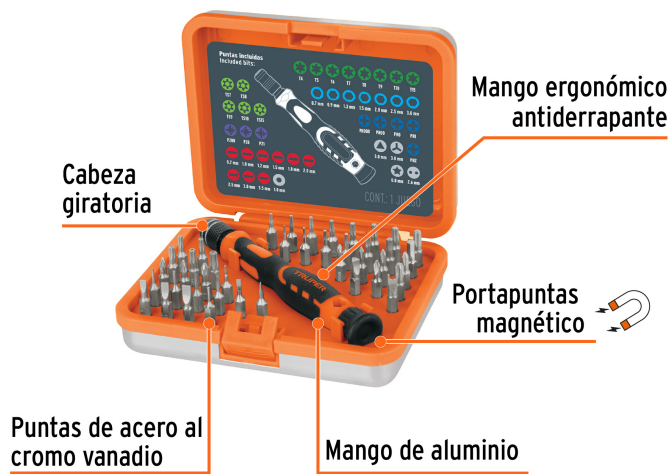

TRUPER

CÓDIGO: 14163 CLAVE: JOY-43

Desarmador de precisión con 42 puntas intercambiables

- Puntas fabricadas de acero al cromo vanadio, 2X más resistentes al desgaste que las de acero al carbono
- Portapuntas magnético
- Mango de aluminio
- Cabeza giratoria
- Para electrónica y trabajos de precisión
- Estuche organizador que facilita su almacenamiento

Especificaciones

Empaque individual	Blíster
Pallet	900
Inner	2
Master	30

País de origen

Fabricado en China bajo las estrictas especificaciones de GRUPO TRUPER

Incluye

9 Puntas planas: 0.7 a 3.5 mm

5 Puntas de cruz: PH000 a PH2

8 Puntas torx: T4 a T15

5 Puntas torx con seguro: T7 a T15

7 Puntas hexagonales: 0.7 a 3 mm

3 Puntas pozidriv: PZ00 a PZ1

1 Estrella de 0.8 mm

1 Triwing 3

1 Redonda 1

1 Llave 2.6

1 Triángulo 3

Imágenes complementarias

PUNTAS

- 9 Planas 0.7 a 3.5 mm
- 5 De cruz PH000 a PH2
- 8 Torx T4 a T15
- 5 Torx con seguro T7 a T15
- 7 Hexagonales 0.7 a 3 mm
- 3 Pozidriv PZ00 a PZ1
- 1 Estrella 0.8 mm
- 1 Triwing 3
- 1 Redonda 1
- 1 Llave 2.6
- 1 Triángulo 3