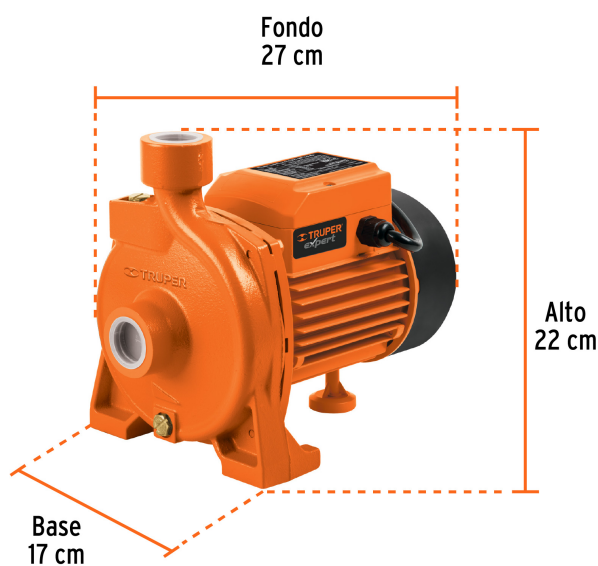

CÓDIGO: 10072 CLAVE: BOAC-1/2

Bomba centrífuga para agua modelo europeo, 1/2 HP, Expert

- Se utiliza cuando se quiere bombear un mayor volumen de agua
- Ofrece caudal y altura
- Altura máxima: **23 m**
- Flujo máximo: **90 L/min**
- Profundidad máxima de succión: **8 m**
- Ideal para bombear el agua de la cisterna al tinaco
- Motor cerrado que reduce el mantenimiento e incrementa el tiempo de vida
- Ligera y silenciosa
- Clavija no incluida

Capacitor para mayor potencia al arranque

Impulsor de latón

Balero metálico

Motor con bobinas de **COBRE**

2x Mayor durabilidad que las de aluminio

Certificaciones y garantías

- Cumple las normas: NOM-003-SCFI / NOM-004-ENER / NOM-014-ENER

Especificaciones

Potencia	1/2 HP
Altura máxima	23 m
Flujo máximo	90 L/min
Máxima profundidad de succión	8 m
Diámetro de Entrada / Salida	1" NPT
Velocidad	3,450 rpm
Ciclo de trabajo	50 minutos de trabajo por 20 minutos de descanso. Máximo diario 6 horas
Tensión / Frecuencia	127 V / 60 Hz
Consumo	5 A

Refacciones y/o accesorios disponibles en catálogo (no incluidas)

Código	Clave	Descripción
101751	PATA-BOACJ	Pata niveladora p/bombas BOAC-1/4,BOAC-1/2, BOAJ-1/2I,TRUPER

Imágenes complementarias

Imágenes complementarias