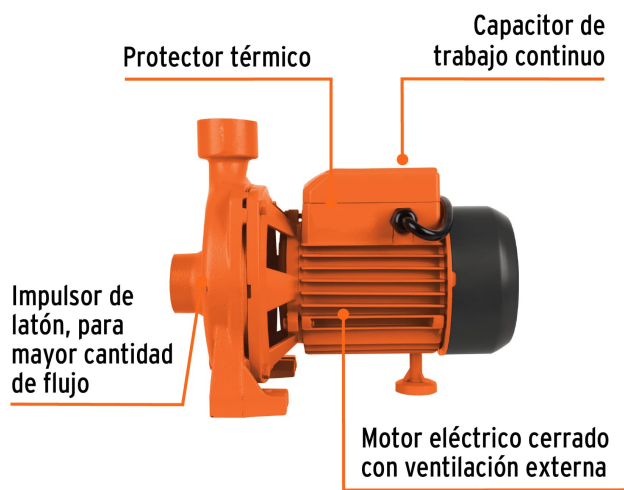

CÓDIGO: 10072 CLAVE: BOAC-1/2

Bomba centrífuga para agua modelo europeo, 1/2 HP, Expert

- Se utiliza cuando se quiere bombear un mayor volumen de agua
- Ofrece caudal y altura
- Altura máxima: **23 m**
- Flujo máximo: **90 L/min**
- Profundidad máxima de succión: **8 m**
- Ideal para bombear el agua de la cisterna al tinaco
- Motor cerrado que reduce el mantenimiento e incrementa el tiempo de vida
- Ligera y silenciosa
- Clavija no incluida

Capacitor para mayor potencia al arranque

Impulsor de latón

Balero metálico

Motor con bobinas de **COBRE**

2x Mayor durabilidad que las de aluminio

Certificaciones y garantías

- Cumple las normas: NOM-003-SCFI / NOM-004-ENER / NOM-014-ENER

Refacciones y/o accesorios disponibles en catálogo (no incluidas)

Código	Clave	Descripción
101751	PATA-BOACJ	Pata niveladora p/bombas BOAC-1/4,BOAC-1/2, BOAJ-1/2I,TRUPER

Imágenes complementarias

Imágenes complementarias