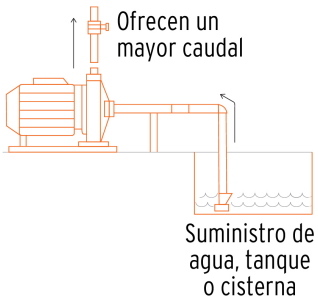

Refacciones y/o accesorios disponibles en catálogo (no incluidas)

Código	Clave	Descripción
101751	PATA-BOACJ	Pata niveladora p/bombas BOAC-1/4,BOAC-1/2, BOAJ-1/2I,TRUPER

Imágenes complementarias

Imágenes complementarias

Funcionamiento

Curva de rendimiento

Para una mejor selección de acuerdo a sus necesidades compare el rendimiento entre altura y flujo que brinda cada uno de los modelos.

BOAC-1/2

Recomendaciones

Instalar las bombas en lugares cubiertos.