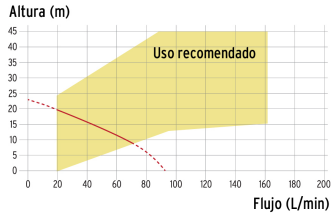

Refacciones y/o accesorios disponibles en catálogo (no incluidas)

Código	Clave	Descripción
101751	PATA-BOACJ	Pata niveladora p/bombas BOAC-1/4,BOAC-1/2, BOAJ-1/2I,TRUPER

Imágenes complementarias

Imágenes complementarias

Funcionamiento

Curva de rendimiento

Para una mejor selección de acuerdo a sus necesidades compare el rendimiento entre altura y flujo que brinda cada uno de los modelos.

BOAC-1/2

Recomendaciones

Instalar las bombas en lugares cubiertos.