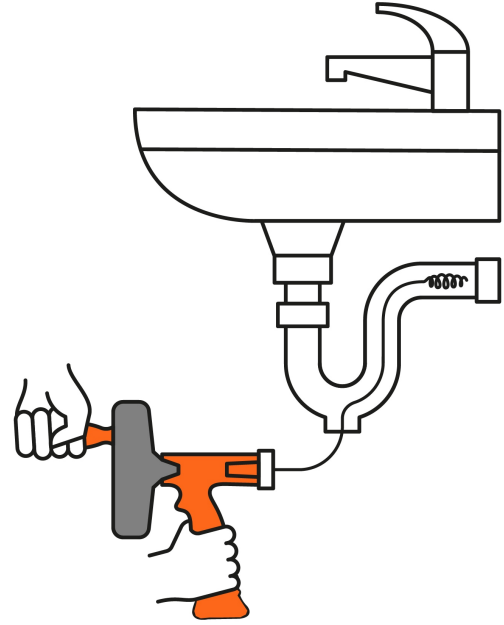

Imágenes complementarias