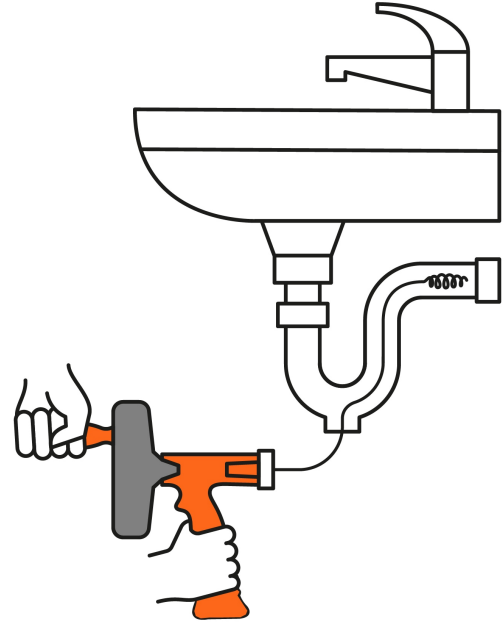

CÓDIGO: 12280 CLAVE: DECA-25X

## Destapacaños de 7.6 m para taladro, con mango, Truper

- Guía de acero al carbono con embobinado compacto en tambor, que evita deformaciones por torsión y facilita el desplazamiento
- Punta espiral
- Mango cubierto de TPR antiderrapante
- Seguro de liberación rápida
- Operación manual o con taladro
- Desazolva tuberías de lavabo, fregadero, lavaplatos, tinas, regaderas y W.C.

### Especificaciones

Largo de guía	7.6 m
Diámetro de tuberías	hasta 2" (50 mm)
Zanco hexagonal	1/4" (para taladro)
Empaque individual	Granel
Inner	1
Master	4
Pallet	144

### País de origen

Fabricado en China bajo las estrictas especificaciones de Truper

**Imágenes complementarias**

Zanco de 1/4" para usar con taladro