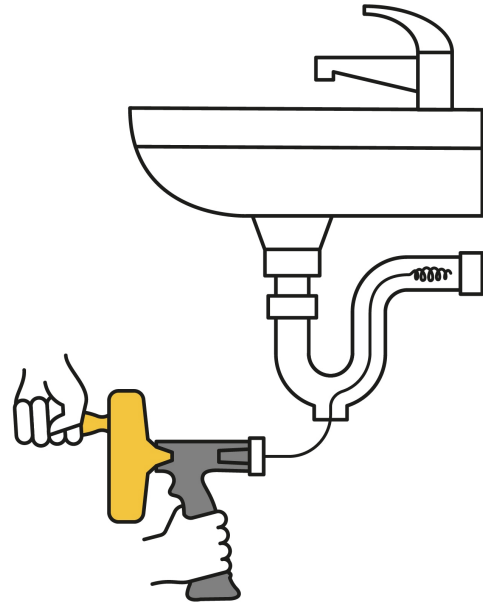

País de origen

Fabricado en Taiwán bajo las estrictas especificaciones de GRUPO TRUPER

Imágenes complementarias

EMPAQUE INNER