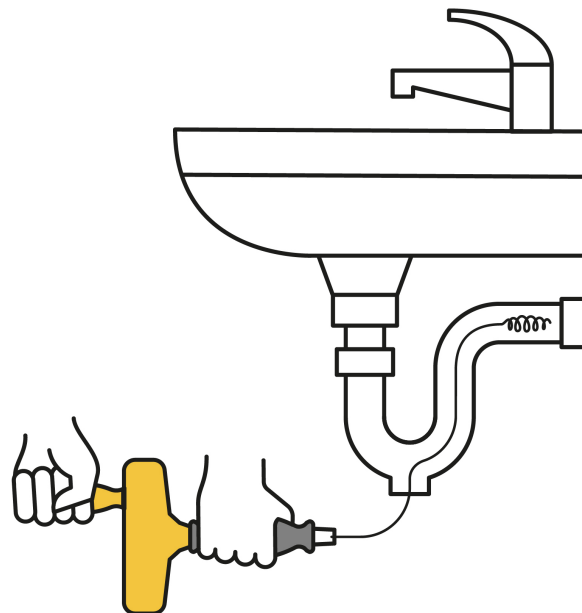

País de origen

Fabricado en Taiwán bajo las estrictas especificaciones de GRUPO TRUPER

Imágenes complementarias