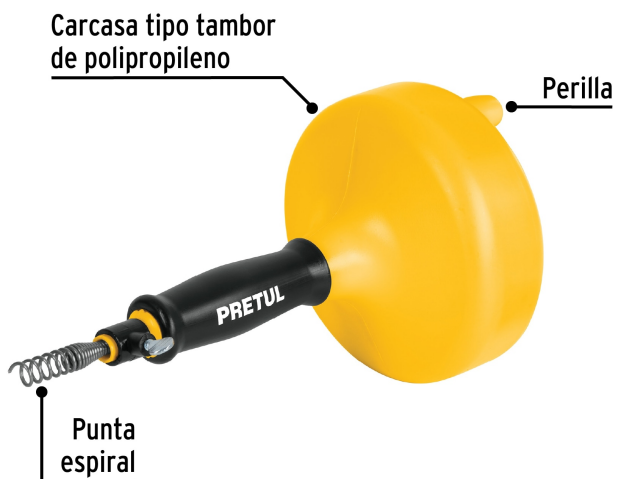

País de origen

Fabricado en Taiwán bajo las estrictas especificaciones de GRUPO TRUPER

Imágenes complementarias