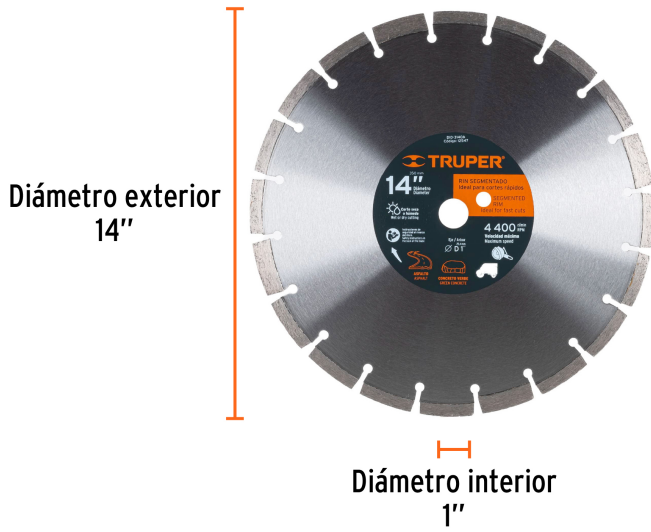

CÓDIGO: 12547 CLAVE: DID-3140A

Disco de diamante de 14" x 2.8 mm corte asfalto y concreto

- Para cortes en asfalto y concreto verde

Cortadora de
piso

Corte en seco o
húmedo

Certificaciones y garantías

- Garantizado contra defectos de fabricación o mano de obra. La garantía se puede hacer válida con cualquier distribuidor de TRUPER

Especificaciones

Diámetro exterior	14" (35 cm)
Espesor	2.8 mm
Diámetro interior	1"
Velocidad máxima	4,400 rpm
Sección abrasiva	10 mm
Empaque individual	Blíster
Pallet	288
Inner	1
Master	4

País de origen

Fabricado en China bajo las estrictas especificaciones de Truper

Incluye

Reductor 1" - 25/32"

Imágenes complementarias

Medidas de seguridad

No utilice los discos de desbaste para cortar, ni los de corte para desbastar, si lo hace puede ocasionar un accidente.