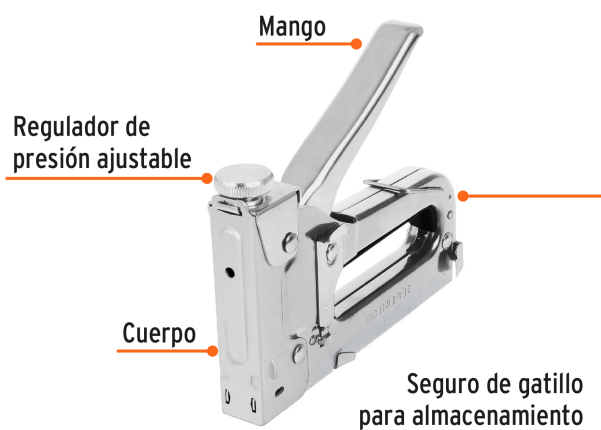

CÓDIGO: 17963 CLAVE: ET-21

Engrapadora tipo pistola para 1/4", 5/16", 3/8", con 200 grapas

- Cuerpo de acero con acabado cromado que evita la corrosión
- Fácil recarga de grapas
- Con regulador de presión ajustable
- Seguro de gatillo
- Para trabajo ligero, uso en revestimiento, alfombra y tapicería

País de origen

Fabricado en Taiwán bajo las estrictas especificaciones de GRUPO TRUPER

Incluye

200 grapas 5/16"

Refacciones y/o accesorios disponibles en catálogo (no incluidas)

Código	Clave	Descripción
17970	ET-21-1/4	Caja con 1000 grapas 1/4" corona 11.3 mm para ET-21, Truper
17971	ET-21-5/16	Caja con 1000 grapas 5/16"corona 11.3 mm para ET-21, Truper
17982	ET-21-3/8	Caja con 1000 grapas 3/8"corona 11.3 mm para ET-21, Truper

Imagenes complementarias

Grapas marca Truper® disponibles:

- 1/4"** 6.5 mm ET-21-1/4
- 5/16"** 8 mm ET-21-5/16
- 3/8"** 9.5 mm ET-21-3/8