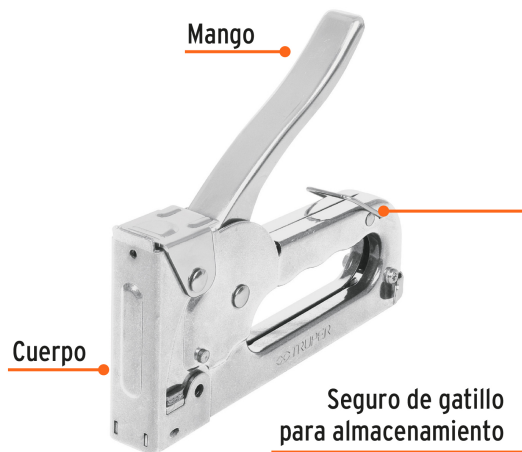

Refacciones y/o accesorios disponibles en catálogo (no incluidas)

Código	Clave	Descripción
17970	ET-21-1/4	Caja con 1000 grapas 1/4" corona 11.3 mm para ET-21, Truper
17971	ET-21-5/16	Caja con 1000 grapas 5/16"corona 11.3 mm para ET-21, Truper

Imágenes complementarias

Grapas marca Truper® disponibles:

1/4" 6.5 mm ET-21-1/4

5/16" 8 mm ET-21-5/16