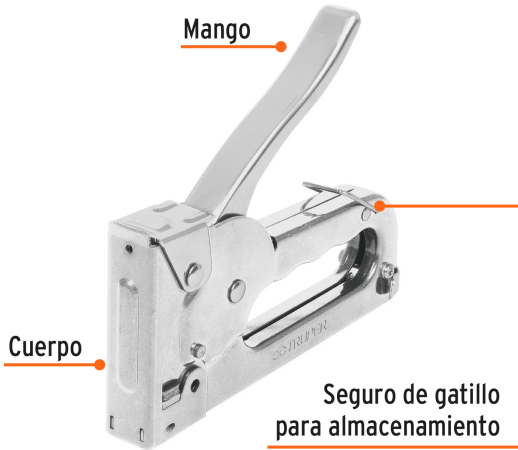

Refacciones y/o accesorios disponibles en catálogo (no incluidas)

Código	Clave	Descripción
17970	ET-21-1/4	Caja con 1000 grapas 1/4" corona 11.3 mm para ET-21, Truper
17971	ET-21-5/16	Caja con 1000 grapas 5/16"corona 11.3 mm para ET-21, Truper

Imágenes complementarias

Grapas marca Truper® disponibles:

1/4" 6.5 mm ET-21-1/4

5/16" 8 mm ET-21-5/16