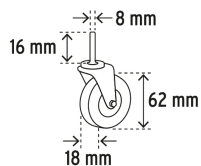

Imagenes complementarias

Medidas de rodajas