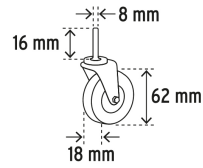

TRUPER

CÓDIGO: 10097 CLAVE: CATA-40

Cama de acero 40" para mecánico, Truper

- Cabecera y respaldo acojinados para mayor comodidad
- Estructura metálica resistente y durable
- Rodajas de nylon, resistentes a la abrasión, a la deformación y al impacto

Rodajas de nylon que giran 360°

Certificaciones y garantías

Especificaciones

Capacidad de carga	130 kg
Largo	102 cm (40")
Ancho	42 cm (16 1/2")
Medidas de rodajas (Diámetro x ancho)	62 mm x 18 mm
Empaque individual	Caja
Inner	1
Pallet	18

País de origen

Fabricado en China bajo las estrictas especificaciones de Truper

Imágenes complementarias

Medidas de rodajas