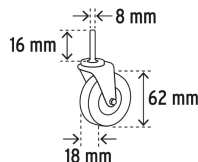

TRUPER

CÓDIGO: 10098 CLAVE: CATA-36

Cama de acero 36" para mecánico, Truper

- Cabecera y respaldo acojinados para mayor comodidad
- Estructura metálica resistente y durable
- Rodajas de nylon, resistentes a la abrasión, a la deformación y al impacto

Rodajas de nylon que giran 360°

Capacidad de carga

Certificaciones y garantías

Especificaciones

Capacidad de carga	130 kg
Largo	91 cm (36")
Ancho	42 cm (16 1/2")
Medidas de rodajas (Diámetro x ancho)	62 mm x 18 mm
Empaque individual	Caja
Inner	1
Pallet	18

País de origen

Fabricado en China bajo las estrictas especificaciones de GRUPO TRUPER

Imágenes complementarias

Acojinado con relleno de espuma de poliuretano

6 Rodajas con balero que giran 360°

Ancho
42 cm (16 1/2")

Largo
91 cm (36")

Medidas de rodajas