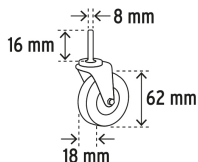

TRUPER

CÓDIGO: 10098 CLAVE: CATA-36

Cama de acero 36" para mecánico, Truper

- Cabecera y respaldo acojinados para mayor comodidad
- Estructura metálica resistente y durable
- Rodajas de nylon, resistentes a la abrasión, a la deformación y al impacto

Rodajas de nylon que giran 360°

Capacidad de carga

Certificaciones y garantías

Especificaciones

Capacidad de carga	130 kg
Largo	91 cm (36")
Ancho	42 cm (16 1/2")
Medidas de rodajas (Diámetro x ancho)	62 mm x 18 mm
Empaque individual	Caja
Inner	1
Pallet	18

País de origen

Fabricado en China bajo las estrictas especificaciones de Truper

Imágenes complementarias

Acojinado con relleno de espuma de poliuretano

6 Rodajas con balero que giran 360°

Ancho
42 cm (16 1/2")

Largo
91 cm (36")

Medidas de rodajas