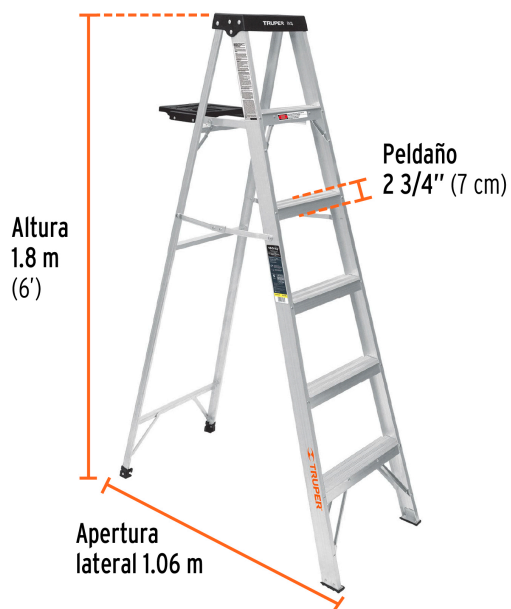

País de origen

Fabricado en México bajo las estrictas especificaciones de GRUPO TRUPER

Imágenes complementarias