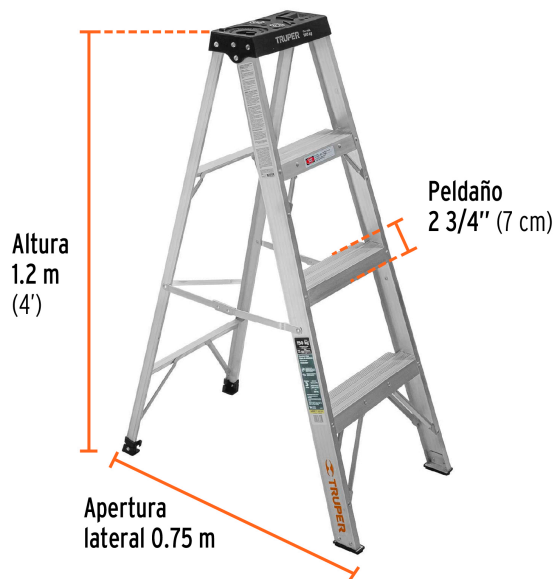

País de origen

Fabricado en México bajo las estrictas especificaciones de GRUPO TRUPER

Imágenes complementarias