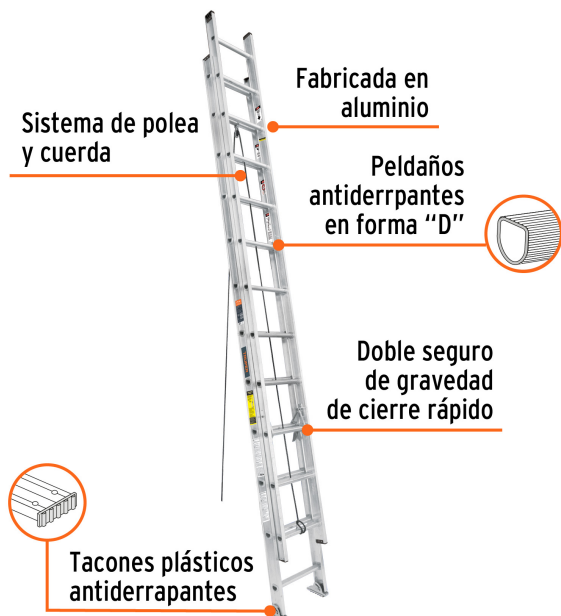

País de origen

Fabricado en México bajo las estrictas especificaciones de GRUPO TRUPER

Imágenes complementarias