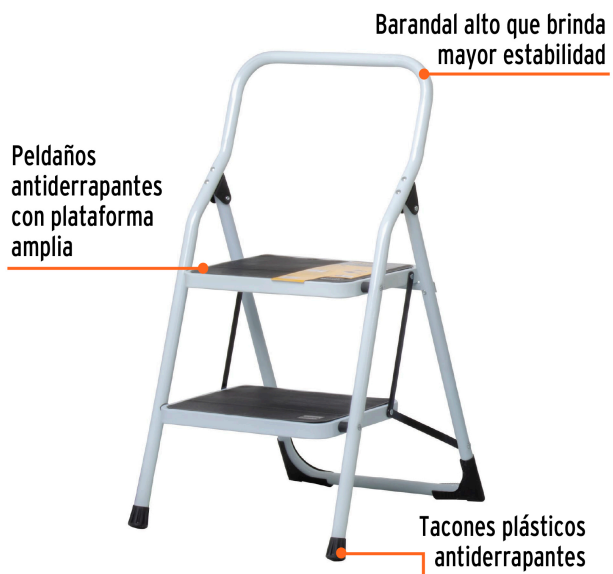

Imágenes complementarias