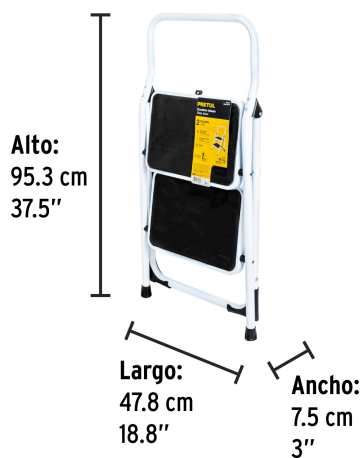

CÓDIGO: 24118 CLAVE: ESTU-2P

Escalera tubular, plegable, 2 peldaños, Pretul

- Fabricada en tubo de acero
- Plegable para fácil almacenamiento y transportación
- Con bloqueo de seguridad
- Peldaños antiderrapantes con plataforma amplia
- Tacones plásticos antiderrapantes
- *Alcance máximo para una persona de 1.68 m de estatura

Datos de Empaque (Medidas y pesos aproximados)

Empaque Individual	Medidas: Alto: 95.3 cm (37 1/2") Ancho: 7.5 cm (3") Largo: 47.8 cm (19") Peso: 4.4 kg (9.7 lb)
Master	Medidas: Alto: 47.5 cm (18 1/2") Ancho: 32.4 cm (12 3/4") Largo: 96 cm (38") Peso: 19 kg (41.89 lb)

País de origen

Fabricado en China bajo las estrictas especificaciones de GRUPO TRUPER

Imagenes complementarias

Imágenes complementarias

EMPAQUE INDIVIDUAL

Peso: 4.4 kg (9.7 lb)

EMPAQUE MASTER

Contiene: 4 piezas

Peso: 19 kg (41.9 lb)