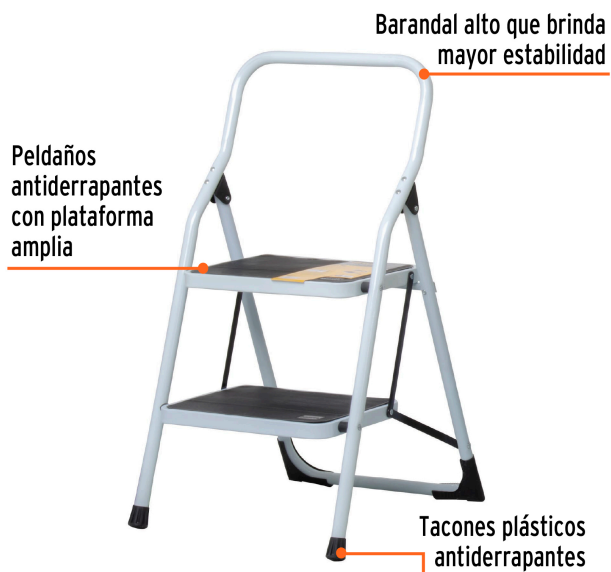

Imágenes complementarias