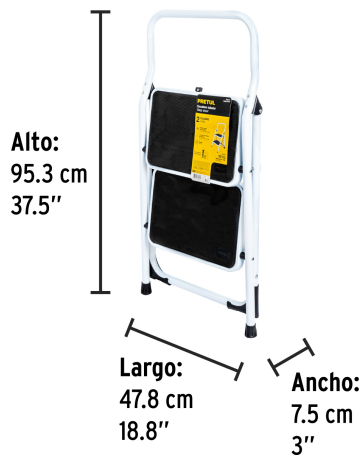

PRETUL®

CÓDIGO: 24118 CLAVE: ESTU-2P

Escalera tubular, plegable, 2 peldaños, Pretul

- Fabricada en tubo de acero
- Plegable para fácil almacenamiento y transportación
- Con bloqueo de seguridad
- Peldaños antiderrapantes con plataforma amplia
- Tacones plásticos antiderrapantes
- *Alcance máximo para una persona de 1.68 m de estatura

Datos de Empaque (Medidas y pesos aproximados)

Empaque Individual	Medidas: Alto: 95.3 cm (37 1/2") Ancho: 7.5 cm (3") Largo: 47.8 cm (18 3/4") Peso: 4.4 kg (9.70 lb)
Master	Medidas: Alto: 47.5 cm (18 3/4") Ancho: 32.4 cm (12 3/4") Largo: 96 cm (37 3/4") Peso: 19 kg (41.89 lb)

País de origen

Fabricado en China bajo las estrictas especificaciones de GRUPO TRUPER

Imagenes complementarias

Imágenes complementarias

EMPAQUE INDIVIDUAL

Peso: 4.4 kg (9.7 lb)

EMPAQUE MASTER

Contiene: 4 piezas

Peso: 19 kg (41.9 lb)