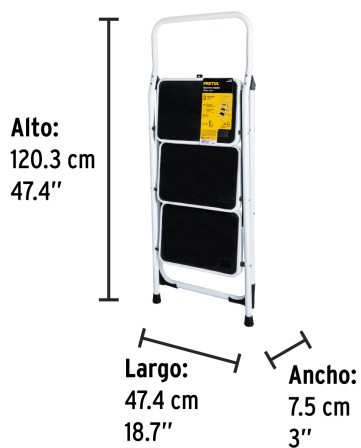

EMPAQUE INDIVIDUAL

Peso: 6.1 kg (13.4 lb)