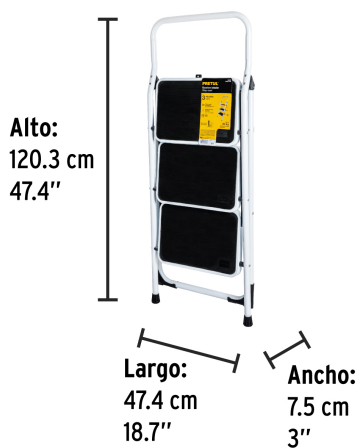

EMPAQUE INDIVIDUAL

Peso: 6.1 kg (13.4 lb)