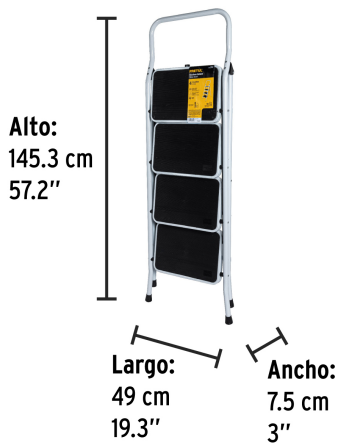

CÓDIGO: 24122 CLAVE: ESTU-4P

Escalera tubular, plegable, 4 peldaños, Pretul

- Fabricada en tubo de acero
- Plegable para fácil almacenamiento y transportación
- Con bloqueo de seguridad
- Peldaños antiderrapantes con plataforma amplia
- Tacones plásticos antiderrapantes
- *Alcance máximo para una persona de 1.68 m de estatura

Certificaciones y garantías

- Cumple con la norma ANSI-ASC A14.2 (Certificado no disponible)

Especificaciones

Tipo	III
Capacidad de carga	150 kg
Peldaños	4
Altura	1.4 m (4.6')
Alcance máximo*	2.9 m (9.5')
Apertura lateral	83 cm
Volumen	0.054 m ³
Peso	7.9 kg
Empaque individual	Etiqueta
Inner	1
Master	4
Pallet	24

Datos de Empaque (Medidas y pesos aproximados)

Empaque Individual	Medidas: Alto: 145.3 cm (57 1/4") Ancho: 7.5 cm (3") Largo: 49 cm (19 1/4") Peso: 7.9 kg (17.42 lb)
Master	Medidas: Alto: 48.3 cm (19") Ancho: 32.5 cm (12 3/4") Largo: 146 cm (57 1/2") Peso: 33.2 kg (73.19 lb)

País de origen

Fabricado en China bajo las estrictas especificaciones de Truper

Imagenes complementarias

EMPAQUE INDIVIDUAL

Peso: 7.9 kg (17.4 lb)

EMPAQUE MASTER

Contiene: 4 piezas

Peso: 33.2 kg (73.2 lb)