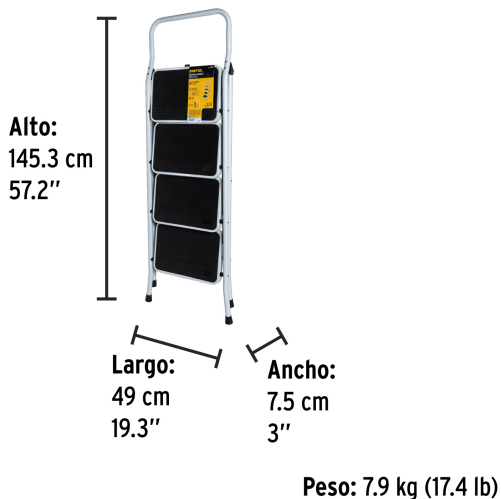

EMPAQUE INDIVIDUAL