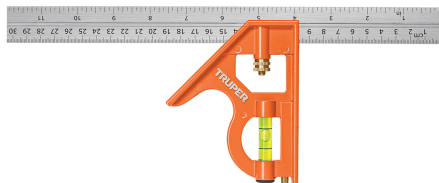

TRUPER

CÓDIGO: 14380 CLAVE: ECT-12

## Escuadra 12" de combinación con punzón para marcar, Truper

- Cabezal más robusto y punzón para marcar la superficie
- Regla de acero inoxidable con graduación (sistema métrico y standard) estampada en bajo relieve con tinta negra para mejor visibilidad
- Nivel de gota en manija para mayor precisión
- Perno de ajuste rápido

### Especificaciones

<b>Largo</b>	12" (30 cm)
<b>Ancho</b>	4.5" (11.5 cm)
<b>Empaque individual</b>	Tarjeta
<b>Inner</b>	6
<b>Master</b>	36
<b>Pallet</b>	1728