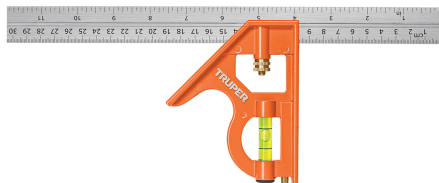

TRUPER

CÓDIGO: 14380 CLAVE: ECT-12

Escuadra 12" de combinación con punzón para marcar, Truper

- Cabezal más robusto y punzón para marcar la superficie
- Regla de acero inoxidable con graduación (sistema métrico y standard) estampada en bajo relieve con tinta negra para mejor visibilidad
- Nivel de gota en manija para mayor precisión
- Perno de ajuste rápido

Caras
rectificadas

Certificaciones y garantías

- Garantizado contra defectos de fabricación o mano de obra. La garantía se puede hacer válida con cualquier distribuidor de TRUPER

Especificaciones

Largo	12" (30 cm)
Ancho	4.5" (11.5 cm)
Empaque individual	Tarjeta
Inner	6
Master	36
Pallet	1728