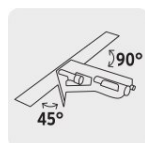

## Escuadra 12" de combinación con punzón para marcar, Truper

- Cabezal más robusto y punzón para marcar la superficie
- Regla de acero inoxidable con graduación (sistema métrico y standard) estampada en bajo relieve con tinta negra para mejor visibilidad
- Nivel de gota en manija para mayor precisión
- Perno de ajuste rápido

### Especificaciones

<b>Largo</b>	12" (30 cm)
<b>Ancho</b>	4.5" (11.5 cm)
<b>Empaque individual</b>	Tarjeta
<b>Inner</b>	6
<b>Master</b>	36
<b>Pallet</b>	1728