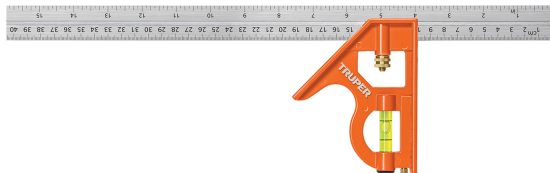

TRUPER

CÓDIGO: 14381 CLAVE: ECT-16

Escuadra 16" de combinación con punzón para marcar, Truper

- Cabezal más robusto y punzón para marcar la superficie
- Regla de acero inoxidable con graduación (sistema métrico y standard) estampada en bajo relieve con tinta negra para mejor visibilidad
- Nivel de gota en manija para mayor precisión
- Perno de ajuste rápido

Caras
rectificadas

Certificaciones y garantías

- Garantizado contra defectos de fabricación o mano de obra. La garantía se puede hacer válida con cualquier distribuidor de TRUPER

Especificaciones

Largo	16" (40 cm)
Ancho	4.5" (11.5 cm)
Empaque individual	Tarjeta
Inner	6
Master	36
Pallet	1440