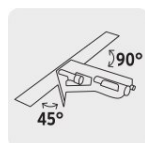

TRUPER

CÓDIGO: 14381 CLAVE: ECT-16

Escuadra 16" de combinación con punzón para marcar, Truper

- Cabezal más robusto y punzón para marcar la superficie
- Regla de acero inoxidable con graduación (sistema métrico y standard) estampada en bajo relieve con tinta negra para mejor visibilidad
- Nivel de gota en manija para mayor precisión
- Perno de ajuste rápido

Caras
rectificadas

Certificaciones y garantías

- Garantizado contra defectos de fabricación o mano de obra. La garantía se puede hacer válida con cualquier distribuidor de TRUPER

Especificaciones

Largo	16" (40 cm)
Ancho	4.5" (11.5 cm)
Empaque individual	Tarjeta
Inner	6
Master	36
Pallet	1440