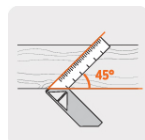

## Escuadra 12" para carpintero con mango 100% de aluminio

- Regla en acero inoxidable y mango 100% aluminio
- Graduación por ambos lados (sistema métrico y standard) en bajo relieve con tinta negra para mejor visibilidad
- Graduación inversa a partir del borde del mango

### Especificaciones

<b>Espesor de regla</b>	1.2 mm
<b>Largo</b>	12" (30 cm)
<b>Alto</b>	20.4 cm
<b>Peso</b>	241 g
<b>Empaque individual</b>	Granel
<b>Inner</b>	6
<b>Master</b>	36
<b>Pallet</b>	864