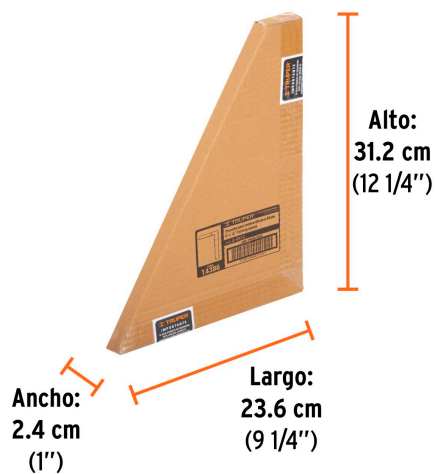

TRUPER

CÓDIGO: 14386 CLAVE: E-8X12

Escuadra 8"x12" de acero para cantero, Truper

- Fabricada en acero al carbono
- Graduación estampada (sistema métrico y standard)
- Cantos rectificadas que permiten tener una desviación máxima de 0.18 mm
- Ideal en la comprobación de ángulos rectos
- Con agujero para colgar

Especificaciones

Medidas	8" x 12" (20 x 30 cm)
Peso	250 g
Empaque individual	Granel
Inner	5
Master	30
Pallet	3960

Datos de Empaque (Medidas y pesos aproximados)

Empaque Individual	Medidas: Alto: 20.3 cm (8") Ancho: 0.2 cm (1/8") Largo: 30.5 cm (12") Peso: 0.28 kg (0.62 lb)
Inner	Medidas: Alto: 31.2 cm (12 1/4") Ancho: 2.4 cm (1") Largo: 23.6 cm (9 1/4") Peso: 1.46 kg (3.22 lb)
Master	Medidas: Alto: 9.1 cm (3 1/2") Ancho: 30.6 cm (12") Largo: 32.5 cm (12 3/4") Peso: 9.26 kg (20.41 lb)

País de origen**Fabricado en China bajo las estrictas especificaciones de GRUPO TRUPER****Imágenes complementarias****EMPAQUE INNER**

Contiene: 5 piezas

Peso: 1.46 kg (3.22 lb)

EMPAQUE MASTER

Contiene: 6 inner (30 piezas)

Peso: 9.26 kg (20.41 lb)