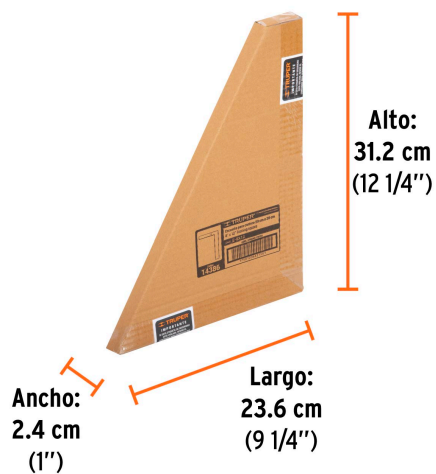

TRUPER

CÓDIGO: 14386 CLAVE: E-8X12

Escuadra 8"x12" de acero para cantero, Truper

- Fabricada en acero al carbono
- Graduación estampada (sistema métrico y standard)
- Cantos rectificados que permiten tener una desviación máxima de 0.18 mm
- Ideal en la comprobación de ángulos rectos
- Con agujero para colgar

Especificaciones

Medidas	8" x 12" (20 x 30 cm)
Peso	250 g
Empaque individual	Granel
Inner	5
Master	30
Pallet	3960

Datos de Empaque (Medidas y pesos aproximados)

Empaque Individual	Medidas: Alto: 20.3 cm (8") Ancho: 0.2 cm (1/8") Largo: 30.5 cm (12") Peso: 0.28 kg (0.62 lb)
Inner	Medidas: Alto: 31.2 cm (12 1/4") Ancho: 2.4 cm (1") Largo: 23.6 cm (9 1/4") Peso: 1.46 kg (3.22 lb)
Master	Medidas: Alto: 9.1 cm (3 1/2") Ancho: 30.6 cm (12") Largo: 32.5 cm (12 3/4") Peso: 9.26 kg (20.41 lb)

País de origen**Fabricado en China bajo las estrictas especificaciones de GRUPO TRUPER****Imágenes complementarias****EMPAQUE INNER**

Contiene: 5 piezas

Peso: 1.46 kg (3.22 lb)

EMPAQUE MASTER

Contiene: 6 inner (30 piezas)

Peso: 9.26 kg (20.41 lb)