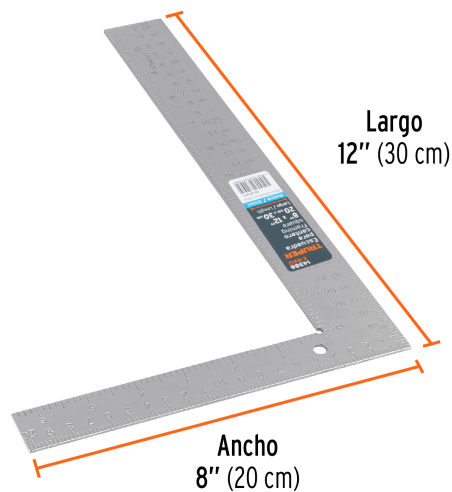

TRUPER

CÓDIGO: 14386 CLAVE: E-8X12

Escuadra 8"x12" de acero para cantero, Truper

- Fabricada en acero al carbono
- Graduación estampada (sistema métrico y standard)
- Cantos rectificados que permiten tener una desviación máxima de 0.18 mm
- Ideal en la comprobación de ángulos rectos
- Con agujero para colgar

Especificaciones

Medidas	8" x 12" (20 x 30 cm)
Peso	250 g
Empaque individual	Granel
Inner	5
Master	30
Pallet	3960

Datos de Empaque (Medidas y pesos aproximados)

Empaque Individual	Medidas: Alto: 20.3 cm (8") Ancho: 0.2 cm (1/8") Largo: 30.5 cm (12") Peso: 0.28 kg (0.62 lb)
Inner	Medidas: Alto: 31.2 cm (12 1/4") Ancho: 2.4 cm (1") Largo: 23.6 cm (9 1/4") Peso: 1.46 kg (3.22 lb)
Master	Medidas: Alto: 9.1 cm (3 1/2") Ancho: 30.6 cm (12") Largo: 32.5 cm (12 3/4") Peso: 9.26 kg (20.41 lb)

País de origen**Fabricado en China bajo las estrictas especificaciones de GRUPO TRUPER****Imágenes complementarias****EMPAQUE INNER**

Contiene: 5 piezas

Peso: 1.46 kg (3.22 lb)

EMPAQUE MASTER

Contiene: 6 inner (30 piezas)

Peso: 9.26 kg (20.41 lb)