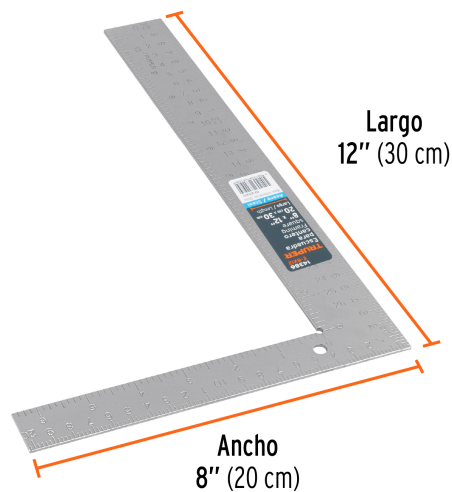

TRUPER

CÓDIGO: 14386 CLAVE: E-8X12

Escuadra 8"x12" de acero para cantero, Truper

- Fabricada en acero al carbono
- Graduación estampada (sistema métrico y standard)
- Cantos rectificadas que permiten tener una desviación máxima de 0.18 mm
- Ideal en la comprobación de ángulos rectos
- Con agujero para colgar

Especificaciones

Medidas	8" x 12" (20 x 30 cm)
Peso	250 g
Empaque individual	Granel
Inner	5
Master	30
Pallet	3960

Datos de Empaque (Medidas y pesos aproximados)

Empaque Individual	Medidas: Alto: 20.3 cm (8") Ancho: 0.2 cm (1/8") Largo: 30.5 cm (12") Peso: 0.28 kg (0.62 lb)
Inner	Medidas: Alto: 31.2 cm (12 1/4") Ancho: 2.4 cm (1") Largo: 23.6 cm (9 1/4") Peso: 1.46 kg (3.22 lb)
Master	Medidas: Alto: 9.1 cm (3 1/2") Ancho: 30.6 cm (12") Largo: 32.5 cm (12 3/4") Peso: 9.26 kg (20.41 lb)

País de origen**Fabricado en China bajo las estrictas especificaciones de GRUPO TRUPER****Imágenes complementarias****EMPAQUE INNER**

Contiene: 5 piezas

Peso: 1.46 kg (3.22 lb)

EMPAQUE MASTER

Contiene: 6 inner (30 piezas)

Peso: 9.26 kg (20.41 lb)