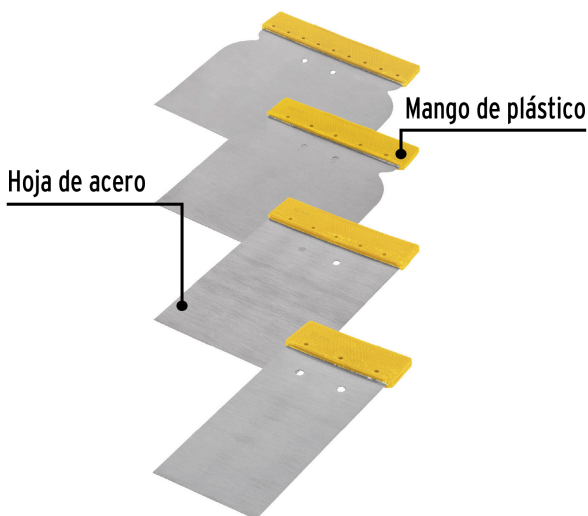

CÓDIGO: 24200 CLAVE: CUÑ-4P

Juego de 4 cuñas con mango de plástico, Pretul

- Hojas de acero de alta flexibilidad
- Mangos de plástico que protegen de cortaduras
- Ideales para raspar, resanar y limpiar muros

Certificaciones y garantías

Especificaciones

Espesor de hojas	0.26 mm
Empaque individual	Caballote
Inner	6
Master	36
Pallet	5760

Datos de Empaque (Medidas y pesos aproximados)

Empaque Individual	Medidas: Alto: 16.8 cm (6 1/2") Ancho: 1.8 cm (3/4") Largo: 13 cm (5 1/4") Peso: 0.06 kg (0.13 lb)
Inner	Medidas: Alto: 7 cm (2 3/4") Ancho: 12 cm (4 3/4") Largo: 14 cm (5 1/2") Peso: 0.5 kg (1.10 lb)
Master	Medidas: Alto: 22.6 cm (9") Ancho: 16 cm (6 1/4") Largo: 26 cm (10 1/4") Peso: 3.7 kg (8.16 lb)

País de origen

Fabricado en China bajo las estrictas especificaciones de **GRUPO TRUPER**

Incluye

4 Cuñas de 2" x 3 1/2" (5 x 9 cm), 3" x 3 1/2" (8 x 9 cm), 4" x 3 1/2" (10 x 9 cm) y 5" x 3 1/2" (12 x 9 cm)

Imágenes complementarias

MEDIDAS

Ancho x largo

- 2" x 3 1/2" (5 x 9 cm)
- 3" x 3 1/2" (8 x 9 cm)
- 4" x 3 1/2" (10 x 9 cm)
- 5" x 3 1/2" (12 x 9 cm)

EMPAQUE INDIVIDUAL

Peso: 0.06 kg (0.1 lb)

Imágenes complementarias