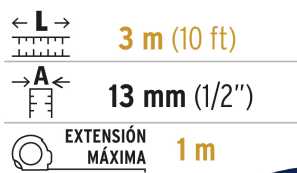

Imagenes complementarias