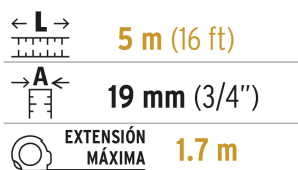

Imágenes complementarias