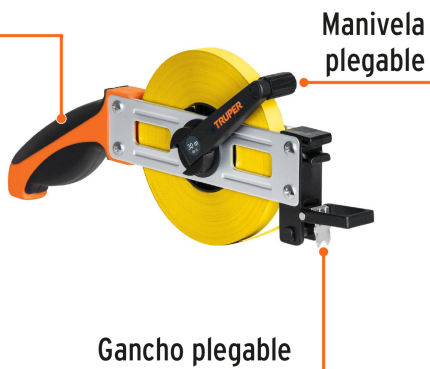

TRUPER

CÓDIGO: 12648 CLAVE: CRUCE-30

Cinta métrica larga 30 m, metálica, tipo cruceta, TRUPER

- Cinta de acero revestida con polímero para mayor duración
- Gancho plegable que permite la medición por un solo usuario
- Mango ergonómico, con cubierta de TPR antiderrapante resistente a impactos
- Cuerpo fabricado en aleación de aluminio

Gancho plegable

Mango ergonómico

Certificaciones y garantías

- Cumple la norma NOM-046-SCFI

Especificaciones

Largo	30 m
Ancho de la cinta	13 mm
Espesor de la cinta	0.17 mm
Escala	cm-m / in-ft
Color de la cinta	Amarillo
Empaque individual	Caja
Pallet	360
Inner	2
Master	20

País de origen

Fabricado en China bajo las estrictas especificaciones de GRUPO TRUPER

Imágenes complementarias

Mango ergonómico con cubierta de TPR anti-impacto

Longitud: 30 m (98 ft)

Espesor: 0.17 mm

Ancho: 13 mm (1/2")