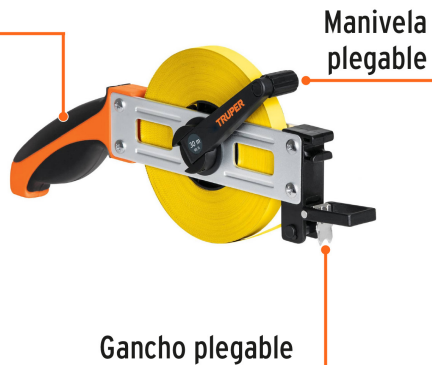

TRUPER

CÓDIGO: 12648 CLAVE: CRUCE-30

Cinta métrica larga 30 m, metálica, tipo cruceta, TRUPER

- Cinta de acero revestida con polímero para mayor duración
- Gancho plegable que permite la medición por un solo usuario
- Mango ergonómico, con cubierta de TPR antiderrapante resistente a impactos
- Cuerpo fabricado en aleación de aluminio

Gancho plegable

Mango ergonómico

Certificaciones y garantías

- Cumple la norma NOM-046-SCFI

NOM

Especificaciones

Largo	30 m
Ancho de la cinta	13 mm
Espesor de la cinta	0.17 mm
Escala	cm-m / in-ft
Color de la cinta	Amarillo
Empaque individual	Caja
Pallet	360
Inner	2
Master	20

País de origen

Fabricado en China bajo las estrictas especificaciones de GRUPO TRUPER

Imágenes complementarias

Mango ergonómico con cubierta de TPR anti-impacto

Longitud: 30 m (98 ft)

Espesor: 0.17 mm

Ancho: 13 mm (1/2")