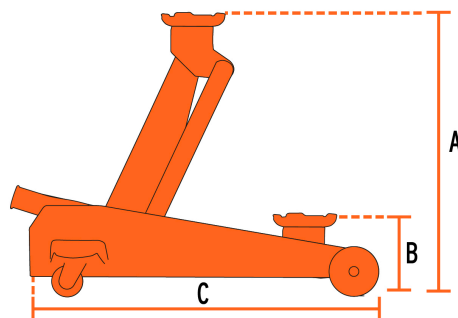

CÓDIGO: 14949 CLAVE: GAPRO-300

Gato hidráulico de patín 3t profesional, elev rápida, Truper

- Cuerpo de acero
- Ruedas giratorias para fácil manejo
- Válvula de seguridad que evita la sobrecarga
- Doble bomba que incrementa la fuerza y velocidad de levantamiento
- Maneral que controla el levantamiento y descenso

Certificaciones y garantías

Especificaciones

Movimientos	6 (Nota: calculados sin carga)
Capacidad de carga	3 t
Altura máxima	47.5 cm (19")
Altura mínima	13 cm (5")
Largo del gato	63 cm (25")
Peso neto	31 kg (68 lb)
Empaque individual	Caja
Inner	1
Pallet	20

Imágenes complementarias

A) Altura máxima	47.5 cm (19")
B) Altura mínima	13 cm (5")
C) Largo del gato	63 cm (25")