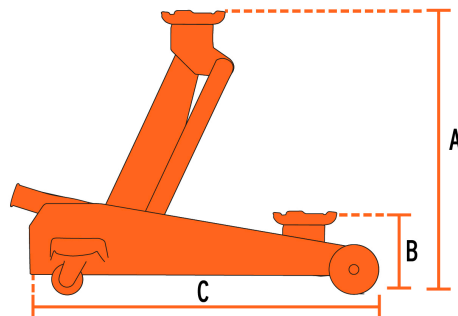

CÓDIGO: 14949 CLAVE: GAPRO-300

Gato hidráulico de patín 3t profesional, elev rápida, Truper

- Cuerpo de acero
- Ruedas giratorias para fácil manejo
- Válvula de seguridad que evita la sobrecarga
- Doble bomba que incrementa la fuerza y velocidad de levantamiento
- Maneral que controla el levantamiento y descenso

Certificaciones y garantías

Especificaciones

Movimientos	6 (Nota: calculados sin carga)
Capacidad de carga	3 t
Altura máxima	47.5 cm (19")
Altura mínima	13 cm (5")
Largo del gato	63 cm (25")
Peso neto	31 kg (68 lb)
Empaque individual	Caja
Inner	1
Pallet	20

Imagenes complementarias

A) Altura máxima	47.5 cm (19")
B) Altura mínima	13 cm (5")
C) Largo del gato	63 cm (25")