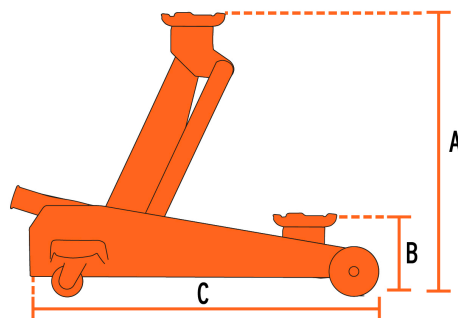

CÓDIGO: 14949 CLAVE: GAPRO-300

Gato hidráulico de patín 3t profesional, elev rápida, Truper

- Cuerpo de acero
- Ruedas giratorias para fácil manejo
- Válvula de seguridad que evita la sobrecarga
- Doble bomba que incrementa la fuerza y velocidad de levantamiento
- Maneral que controla el levantamiento y descenso

Certificaciones y garantías

Especificaciones

| | |
|---------------------------|--------------------------------|
| Movimientos | 6 (Nota: calculados sin carga) |
| Capacidad de carga | 3 t |
| Altura máxima | 47.5 cm (19") |
| Altura mínima | 13 cm (5") |
| Largo del gato | 63 cm (25") |
| Peso neto | 31 kg (68 lb) |
| Empaque individual | Caja |
| Inner | 1 |
| Pallet | 20 |

Imágenes complementarias

| | |
|-------------------|---------------|
| A) Altura máxima | 47.5 cm (19") |
| B) Altura mínima | 13 cm (5") |
| C) Largo del gato | 63 cm (25") |