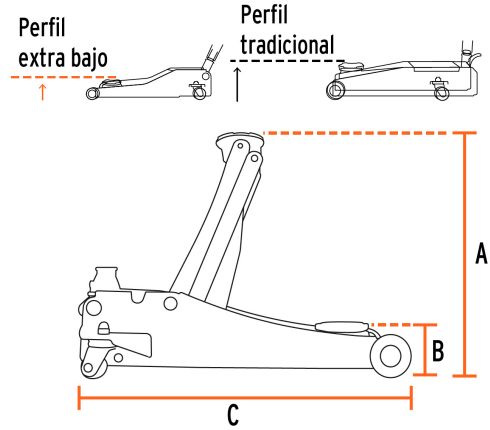

CÓDIGO: 14802 CLAVE: GAPRO-3.5PB

Gato hidráulico profesional de patín, 3.5t, elevación rápida

- Cuerpo de acero
- **Perfil extrabajo para un ajuste fácil y seguro en vehículos bajos**
- **Ideal para autos deportivos**
- Ruedas giratorias para fácil manejo
- Válvula de seguridad que evita la sobrecarga
- Doble bomba que incrementa la fuerza y velocidad de levantamiento
- Maneral que controla el levantamiento y descenso

Certificaciones y garantías

Especificaciones

Movimientos	11 (Nota: calculados sin carga)
Capacidad de carga	3.5 t
Altura máxima	55 cm (21 3/4")
Altura mínima	9.5 cm (3 3/4")
Largo del gato	79 cm (31")
Peso neto	44 kg (97 lb)
Empaque individual	Caja
Inner	1
Pallet	15

País de origen

Fabricado en China bajo las estrictas especificaciones de Truper

Refacciones y/o accesorios disponibles en catálogo (no incluidas)

Código	Clave	Descripción
103064	CJ-GAPRO-3.5PB	Caja de empaque de repuesto para GAPRO-3.5PB, Truper

Imágenes complementarias

A) Altura máxima	55 cm (21 3/4")
B) Altura mínima	9.5 cm (3 3/4")
C) Largo del gato	79 cm (31")