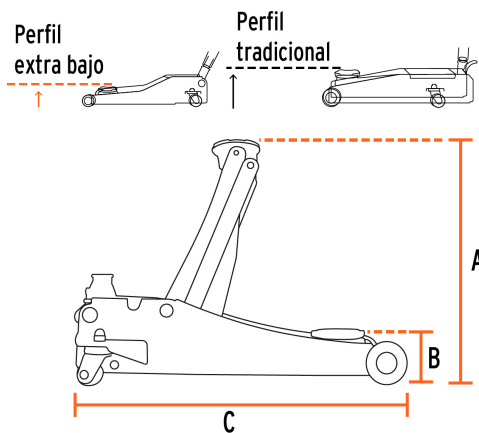

CÓDIGO: 14802 CLAVE: GAPRO-3.5PB

Gato hidráulico profesional de patín, 3.5t, elevación rápida

- Cuerpo de acero
- **Perfil extrabajo para un ajuste fácil y seguro en vehículos bajos**
- **Ideal para autos deportivos**
- Ruedas giratorias para fácil manejo
- Válvula de seguridad que evita la sobrecarga
- Doble bomba que incrementa la fuerza y velocidad de levantamiento
- Maneral que controla el levantamiento y descenso

Certificaciones y garantías

Especificaciones

Movimientos	11 (Nota: calculados sin carga)
Capacidad de carga	3.5 t
Altura máxima	55 cm (21 3/4")
Altura mínima	9.5 cm (3 3/4")
Largo del gato	79 cm (31")
Peso neto	44 kg (97 lb)
Empaque individual	Caja
Inner	1
Pallet	15

País de origen

Fabricado en China bajo las estrictas especificaciones de GRUPO TRUPER

Refacciones y/o accesorios disponibles en catálogo (no incluidas)

Código	Clave	Descripción
103064	CJ-GAPRO-3.5PB	Caja de empaque de repuesto para GAPRO-3.5PB, Truper

Imágenes complementarias

A) Altura máxima	55 cm (21 3/4")
B) Altura mínima	9.5 cm (3 3/4")
C) Largo del gato	79 cm (31")