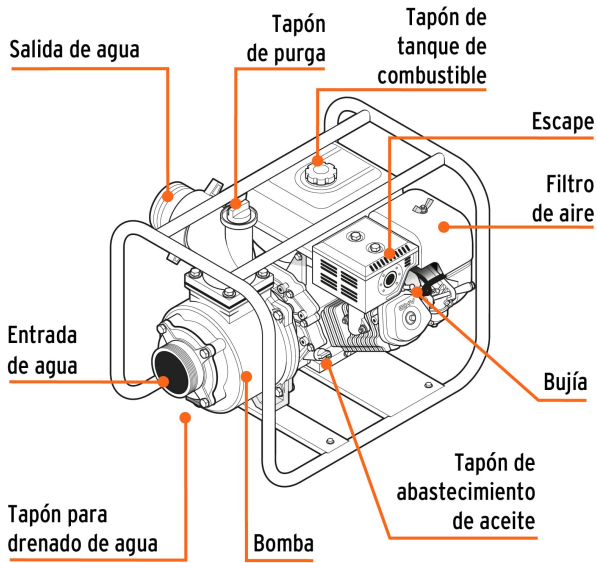

Imágenes complementarias