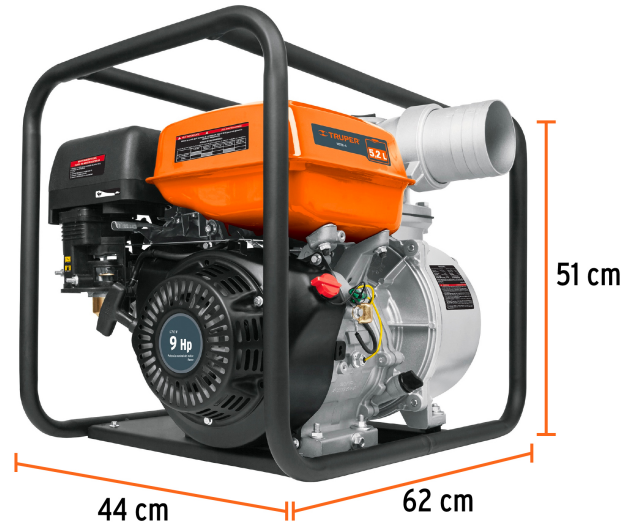

Imágenes complementarias