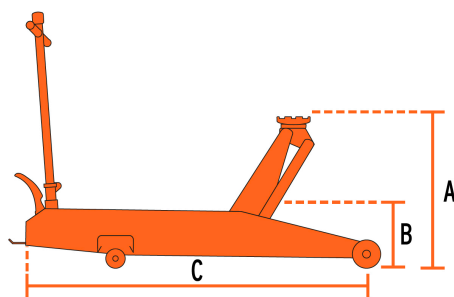

TRUPER

CÓDIGO: 14957 CLAVE: GAPRO-5

Gato hidráulico de patín 5t profesional, elev rápida, Truper

- Trabajo extra pesado
- Cuerpo de acero
- Pedal de elevación rápida
- Ruedas giratorias para fácil manejo
- Válvula de seguridad que evita la sobrecarga
- Bombeo de aproximación con pedal y bombeo de carga con palanca

Maneral de 3 posiciones

Certificaciones y garantías

Especificaciones

Movimientos	40 (Nota: calculados sin carga)
Capacidad de carga	5 t
Altura máxima	56 cm (22")
Altura mínima	15 cm (6")
Largo del gato	134 cm (53")
Peso neto	87 kg (191 lb)
Empaque individual	Caja
Inner	1
Pallet	6

País de origen

Fabricado en China bajo las estrictas especificaciones de Truper

Imágenes complementarias

A) Altura máxima	56 cm (22")
B) Altura mínima	15 cm (6")
C) Largo del gato	134 cm (53")