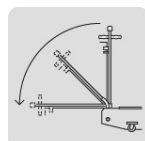

TRUPER

CÓDIGO: 14957 CLAVE: GAPRO-5

Gato hidráulico de patín 5t profesional, elev rápida, Truper

- Trabajo extra pesado
- Cuerpo de acero
- Pedal de elevación rápida
- Ruedas giratorias para fácil manejo
- Válvula de seguridad que evita la sobrecarga
- Bombeo de aproximación con pedal y bombeo de carga con palanca

Maneral de 3 posiciones

Certificaciones y garantías

Especificaciones

Movimientos	40 (Nota: calculados sin carga)
Capacidad de carga	5 t
Altura máxima	56 cm (22")
Altura mínima	15 cm (6")
Largo del gato	134 cm (53")
Peso neto	87 kg (191 lb)
Empaque individual	Caja
Inner	1
Pallet	6

País de origen

Fabricado en China bajo las estrictas especificaciones de Truper

Imágenes complementarias

A) Altura máxima	56 cm (22")
B) Altura mínima	15 cm (6")
C) Largo del gato	134 cm (53")