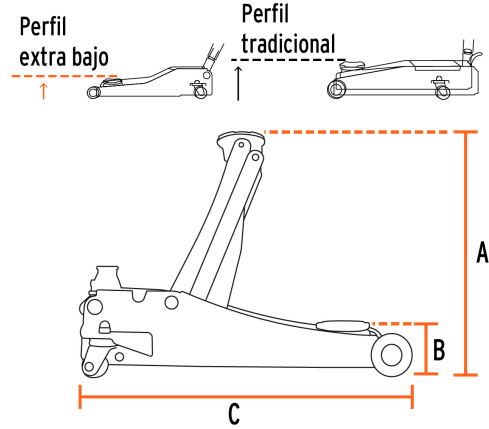

TRUPER

CÓDIGO: 14806 CLAVE: GAPRO-3PB

Gato hidráulico profesional de patín, 3t, elevación rápida

- Cuerpo de acero
- **Perfil extrabajo para un ajuste fácil y seguro en vehículos bajos**
- **Ideal para autos deportivos**
- Ruedas giratorias para fácil manejo
- Válvula de seguridad que evita la sobrecarga
- Doble bomba que incrementa la fuerza y velocidad de levantamiento
- Maneral que controla el levantamiento y descenso

Certificaciones y garantías

Especificaciones

Movimientos	9 (Nota: calculados sin carga)
Capacidad de carga	3 t
Altura máxima	51 cm (20")
Altura mínima	8.5 cm (3 1/4")
Largo del gato	64 cm (25")
Peso neto	35 kg (77 lb)
Empaque individual	Caja
Inner	1
Pallet	20

País de origen

Fabricado en China bajo las estrictas especificaciones de GRUPO TRUPER

Imágenes complementarias

A) Altura máxima	51 cm (20")
B) Altura mínima	8.5 cm (3 1/4")
C) Largo del gato	64 cm (25")