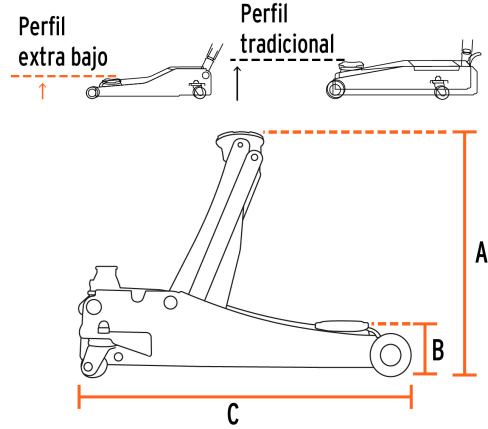

CÓDIGO: 14806 CLAVE: GAPRO-3PB

Gato hidráulico profesional de patín, 3t, elevación rápida

- Cuerpo de acero
- **Perfil extrabajo para un ajuste fácil y seguro en vehículos bajos**
- **Ideal para autos deportivos**
- Ruedas giratorias para fácil manejo
- Válvula de seguridad que evita la sobrecarga
- Doble bomba que incrementa la fuerza y velocidad de levantamiento
- Maneral que controla el levantamiento y descenso

Certificaciones y garantías

Especificaciones

Movimientos	9 (Nota: calculados sin carga)
Capacidad de carga	3 t
Altura máxima	51 cm (20")
Altura mínima	8.5 cm (3 1/4")
Largo del gato	64 cm (25")
Peso neto	35 kg (77 lb)
Empaque individual	Caja
Inner	1
Pallet	20

País de origen

Fabricado en China bajo las estrictas especificaciones de GRUPO TRUPER

Imágenes complementarias

A) Altura máxima	51 cm (20")
B) Altura mínima	8.5 cm (3 1/4")
C) Largo del gato	64 cm (25")