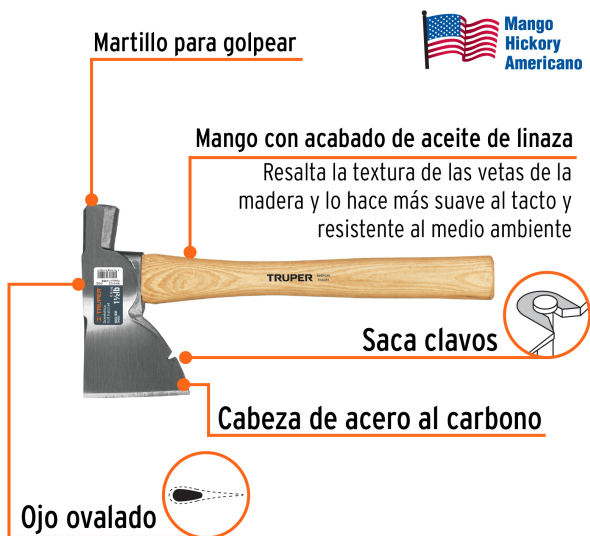

Imagenes complementarias

Largo
14" (35 cm)