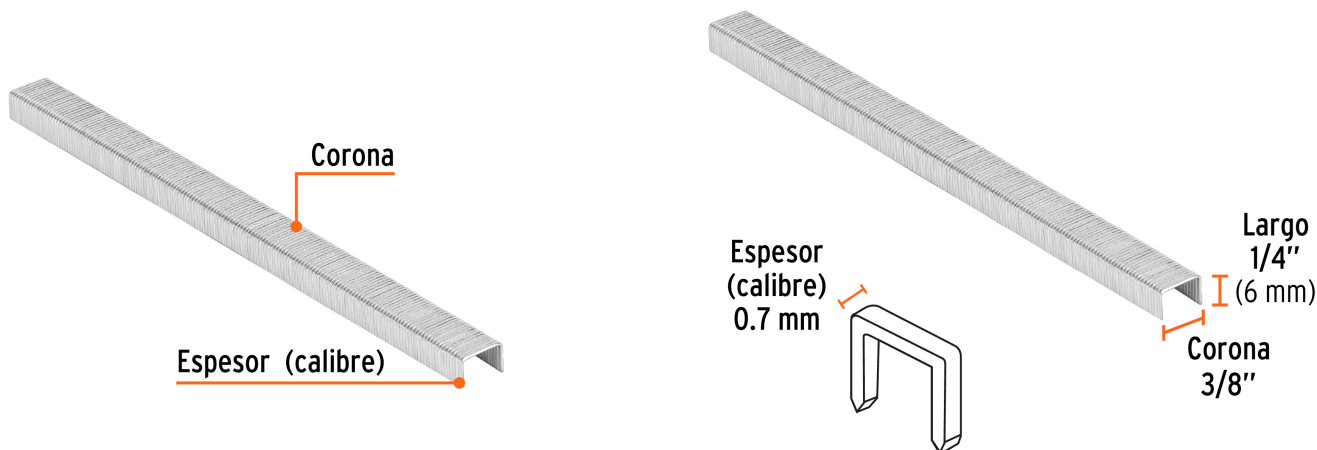

Imágenes complementarias