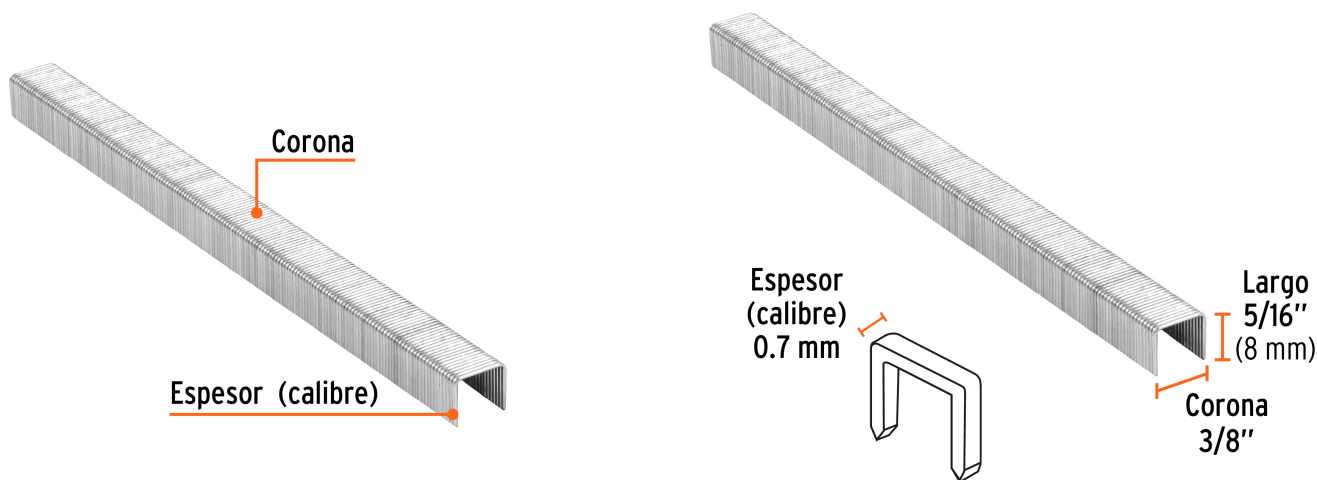

TRUPER

CÓDIGO: 18283 CLAVE: GRANEU-3/8-8

Caja con 5000 grapas corona 3/8" calibre 22, 8mm p/ENNE-70

- Fabricadas en acero
- Espesor de **0.7 mm**
- Corona de **3/8"**
- Para engrapadora modelo ENNE-70 marca Truper®
- Compatibles con otras marcas del mercado

Certificaciones y garantías

- Garantizado contra defectos de fabricación o mano de obra. La garantía se puede hacer válida con cualquier distribuidor de TRUPER

Especificaciones

Largo de grapas	5/16" (8 mm)
Espesor (calibre) de grapa	0.7 mm (22)
Corona de grapa	3/8" (10 mm)
Empaque individual	Caja con 5000 grapas
Pallet	3200
Inner	1
Master	5

País de origen

Fabricado en China bajo las estrictas especificaciones de GRUPO TRUPER

Imágenes complementarias

Para engrapadora neumática

ENNE-70