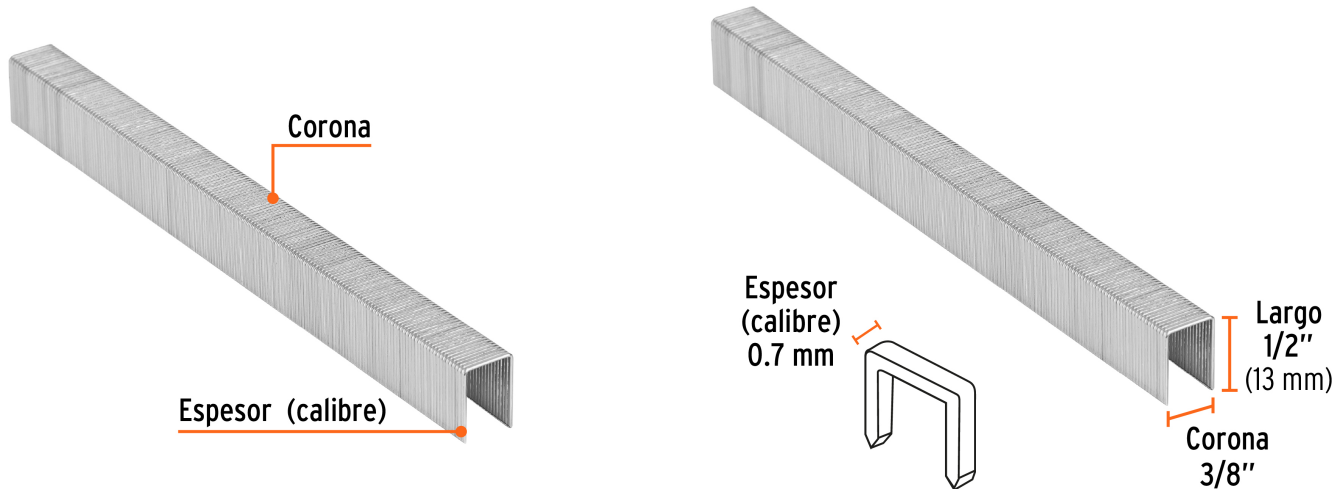

TRUPER

CÓDIGO: 13245 CLAVE: GRANEU-3/8-13

Caja con 5000 grapas corona 3/8" calibre 22, 13mm p/ENNE-70

- Fabricadas en acero
- Espesor de **0.7 mm**
- Corona de **3/8"**
- Para engrapadora modelo ENNE-70 marca Truper®
- Compatibles con otras marcas del mercado

Certificaciones y garantías

- Garantizado contra defectos de fabricación o mano de obra. La garantía se puede hacer válida con cualquier distribuidor de TRUPER

Especificaciones

Largo de grapas	1/2" (13 mm)
Espesor (calibre) de grapa	0.7 mm (22)
Corona de grapa	3/8" (10 mm)
Empaque individual	Caja con 5000 grapas
Pallet	1400
Inner	1
Master	5

País de origen

Fabricado en China bajo las estrictas especificaciones de GRUPO TRUPER

Imágenes complementarias

Para engrapadora neumática

ENNE-70