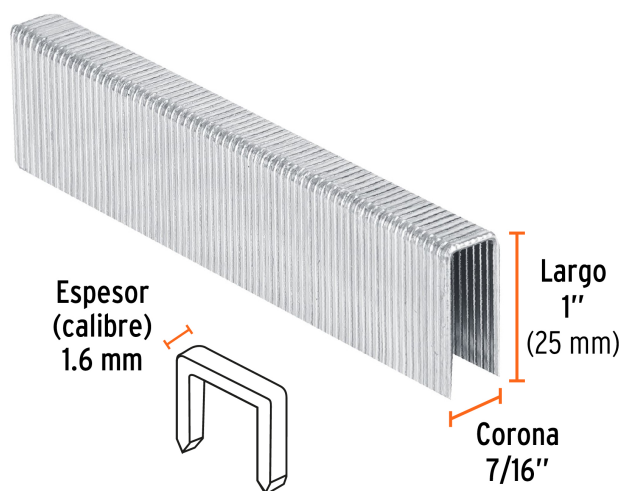

Imágenes complementarias