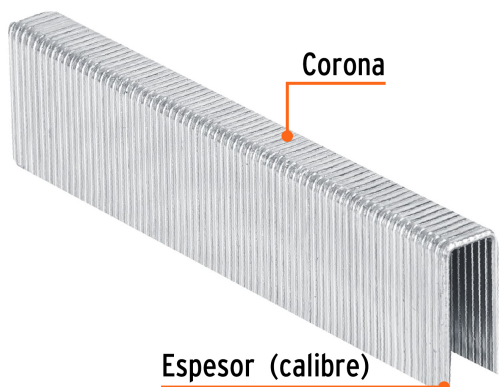

Imágenes complementarias