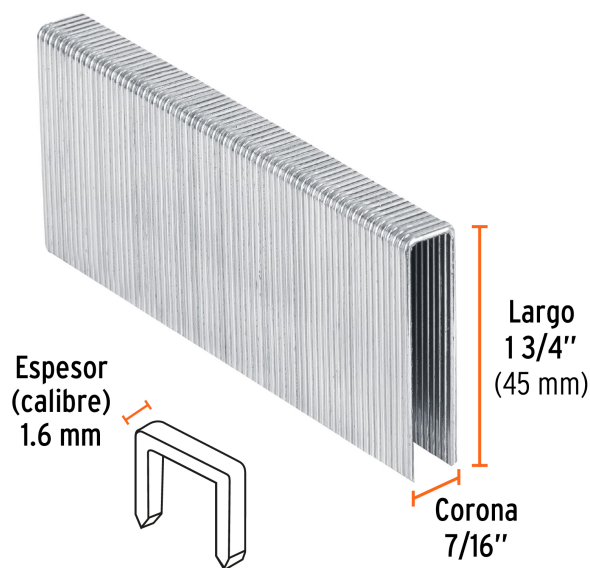

Imágenes complementarias