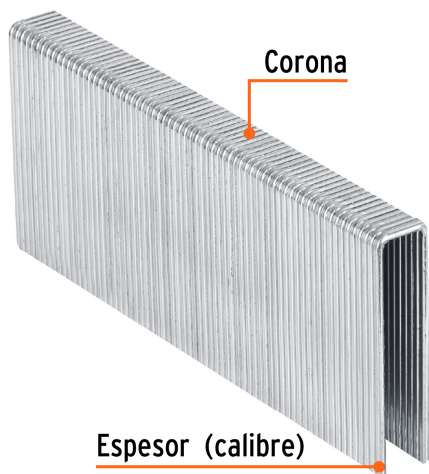

Imágenes complementarias