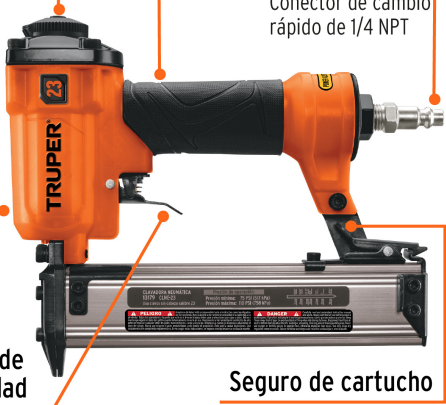

CÓDIGO: 13179 CLAVE: CLNE-23

Clavadora neumática, profesional, calibre 23, Truper

- Sistema de liberación de cambio rápido
- Utiliza clavos calibre 23 de 15/32", 19/32", 23/32", 3/4", 7/8", 1", 1 3/16"
- Presión de trabajo 75 - 110 psi
- Válvula móvil para direccionar la salida de aire
- Carcasa de aluminio y mango con grip antiderrapante para mayor comodidad del operador
- Capacidad de cartucho para 100 clavos
- Gatillo con palanca de bloqueo

Válvula móvil

Certificaciones y garantías

Especificaciones

Presión de trabajo	75 - 110 psi
Consumo nominal	1.17 CFM @ 90 psi
Entrada de aire	1/4" NPT
Diámetro interno de manguera	3/8" (9.5 mm)
Capacidad de cartucho	100 clavos
Largo de clavos	15/32" (12 mm), 19/32" (15 mm), 23/32" (18 mm), 3/4" (19 mm), 7/8" (22 mm), 1" (25 mm), 1 3/16" (30 mm)
Calibre (espesor de clavo)	23 (0.68 mm)
Ciclo de trabajo	Continuo (lubrique constantemente)
Dimensiones (alto x largo)	18 cm x 21 cm
Peso	0.9 kg
Empaque	Estuche
Inner	1
Master	5

Imágenes complementarias

Válvula 360° para direccionar la salida de aire

Evita molestias al operador

Grip antiderrapante

Mayor comodidad de sujeción

Entrada de aire

Conector de cambio rápido de 1/4 NPT

Cuerpo de aluminio

Resistente y ligero

Gatillo de seguridad

Seguro de cartucho

Largo 21 cm

Alto 18 cm