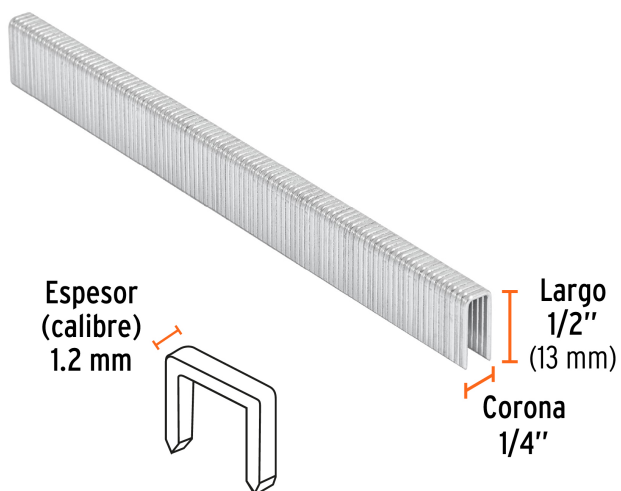

TRUPER

CÓDIGO: 18270 CLAVE: GRANEU-1/4-13

Caja con 5000 grapas corona 1/4" calibre 18, 13mm p/ENNE-120

- Fabricadas en acero
- Espesor de **1.2 mm**
- Corona de **1/4"**
- Para engrapadora modelo ENNE-120 marca Truper®
- Compatibles con otras marcas del mercado

Certificaciones y garantías

- Garantizado contra defectos de fabricación o mano de obra. La garantía se puede hacer válida con cualquier distribuidor de TRUPER

Especificaciones

Largo de grapas	1/2" (13 mm)
Espesor (calibre) de grapa	1.2 mm (18)
Corona de grapa	1/4" (6.3 mm)
Empaque individual	Caja con 5000 grapas
Inner	1
Master	5
Pallet	990

Datos de Empaque (Medidas y pesos aproximados)

Empaque Individual	Medidas: Alto: 9.5 cm (3 3/4") Ancho: 3.4 cm (1 1/4") Largo: 13 cm (5 1/4") Peso: 1.16 kg (2.56 lb)
Master	Medidas: Alto: 14.6 cm (5 3/4") Ancho: 11.3 cm (4 1/2") Largo: 19.2 cm (7 1/2") Peso: 5.88 kg (12.96 lb)

País de origen

Fabricado en China bajo las estrictas especificaciones de GRUPO TRUPER

Imágenes complementarias

Para engrapadora neumática

ENNE-120

Imagenes complementarias**EMPAQUE INNER**

Peso: 1.16 kg (2.56 lb)