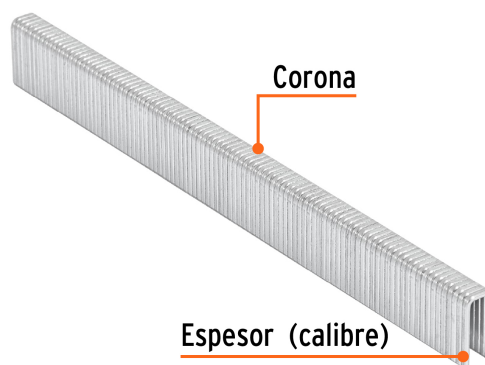

Imágenes complementarias