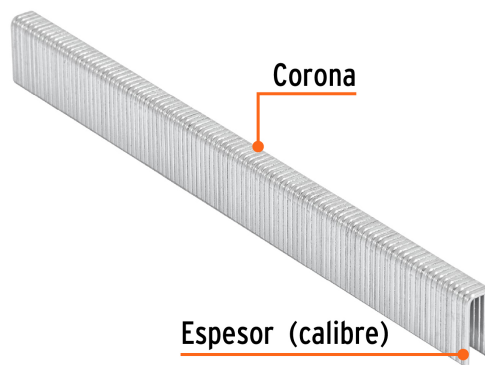

Imágenes complementarias