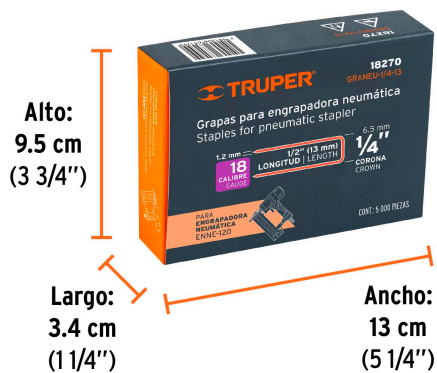

TRUPER

CÓDIGO: 18270 CLAVE: GRANEU-1/4-13

Caja con 5000 grapas corona 1/4" calibre 18, 13mm p/ENNE-120

- Fabricadas en acero
- Espesor de **1.2 mm**
- Corona de **1/4"**
- Para engrapadora modelo ENNE-120 marca Truper®
- Compatibles con otras marcas del mercado

Datos de Empaque (Medidas y pesos aproximados)

Empaque Individual	Medidas: Alto: 9.5 cm (3 3/4") Ancho: 3.4 cm (1 1/4") Largo: 13 cm (5 1/4") Peso: 1.16 kg (2.56 lb)
Master	Medidas: Alto: 14.6 cm (5 3/4") Ancho: 11.3 cm (4 1/2") Largo: 19.2 cm (7 1/2") Peso: 5.88 kg (12.96 lb)

País de origen

Fabricado en China bajo las estrictas especificaciones de GRUPO TRUPER

Imágenes complementarias

Para engrapadora neumática

ENNE-120

Imagenes complementarias**EMPAQUE INNER**

Peso: 1.16 kg (2.56 lb)

EMPAQUE MASTER

Contiene: 5 inner

Peso: 5.88 kg (12.96 lb)