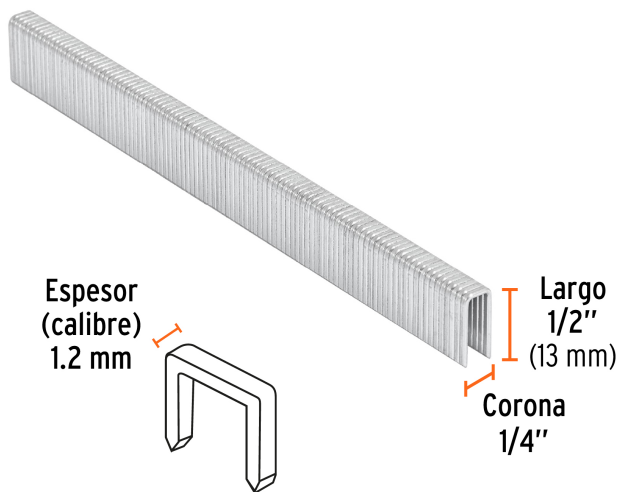

Imágenes complementarias