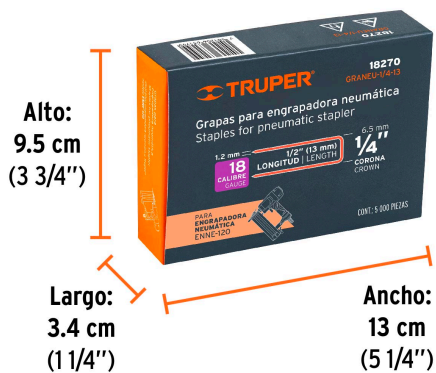

#### Especificaciones

Largo de grapas	1/2" (13 mm)
Espesor (calibre) de grapa	1.2 mm (18)
Corona de grapa	1/4" (6.3 mm)
Empaque individual	Caja con 5000 grapas
Inner	1
Master	5
Pallet	990

#### Datos de Empaque (Medidas y pesos aproximados)

<b>Empaque Individual</b>	<b>Medidas:</b> Alto: 9.5 cm (3 3/4") Ancho: 3.4 cm (1 1/4") Largo: 13 cm (5 1/4") <b>Peso:</b> 1.16 kg (2.56 lb)
<b>Master</b>	<b>Medidas:</b> Alto: 14.6 cm (5 3/4") Ancho: 11.3 cm (4 1/2") Largo: 19.2 cm (7 1/2") <b>Peso:</b> 5.88 kg (12.96 lb)

#### País de origen

Fabricado en China bajo las estrictas especificaciones de GRUPO TRUPER

Imágenes complementarias

Para engrapadora neumática

ENNE-120

**Imagenes complementarias****EMPAQUE INNER**

Peso: 1.16 kg (2.56 lb)

**EMPAQUE MASTER**

Contiene: 5 inner

Peso: 5.88 kg (12.96 lb)