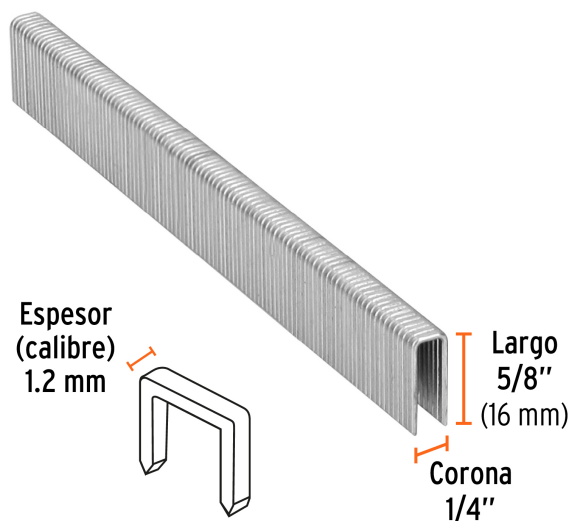

Imagenes complementarias