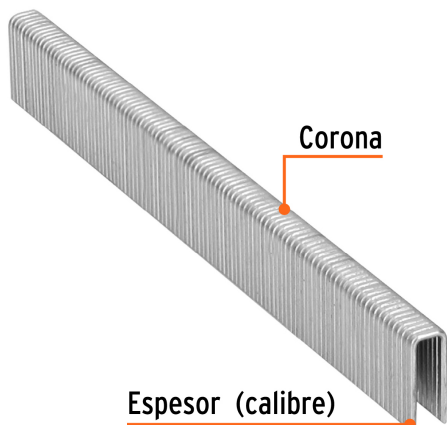

Imagenes complementarias