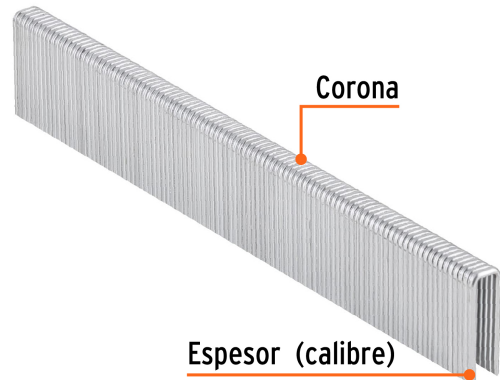

Imágenes complementarias