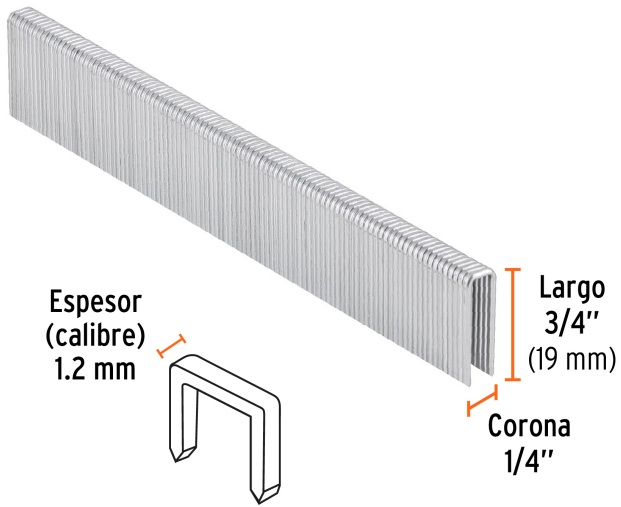

Imágenes complementarias