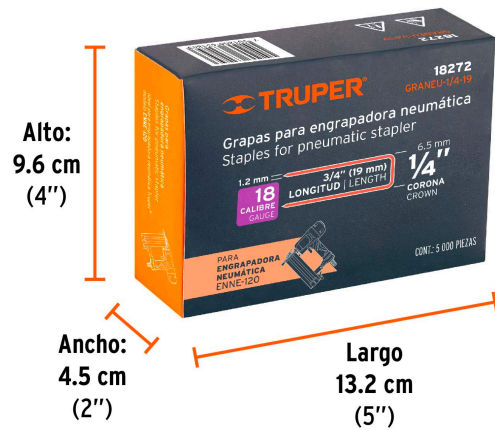

TRUPER

CÓDIGO: 18272 CLAVE: GRANEU-1/4-19

Caja con 5000 grapas corona 1/4" calibre 18, 19mm p/ENNE-120

- Fabricadas en acero
- Espesor de **1.2 mm**
- Corona de **1/4"**
- Para engrapadora modelo ENNE-120 marca Truper®
- Compatibles con otras marcas del mercado

Datos de Empaque (Medidas y pesos aproximados)

Empaque Individual	Medidas: Alto: 9.6 cm (3 3/4") Ancho: 4.5 cm (1 3/4") Largo: 13.2 cm (5 1/4") Peso: 1.58 kg (3.48 lb)
Master	Medidas: Alto: 15 cm (6") Ancho: 11.5 cm (4 1/2") Largo: 23.8 cm (9 1/4") Peso: 8.06 kg (17.77 lb)

País de origen**Fabricado en China bajo las estrictas especificaciones de GRUPO TRUPER**

Imágenes complementarias

Para engrapadora neumática

EMPAQUE INDIVIDUAL

ENNE-120

Peso: 1.58 kg (3.48 lb)

Imágenes complementarias

EMPAQUE MASTER

Contiene: 5 piezas

Peso: 8.06 kg (17.77 lb)