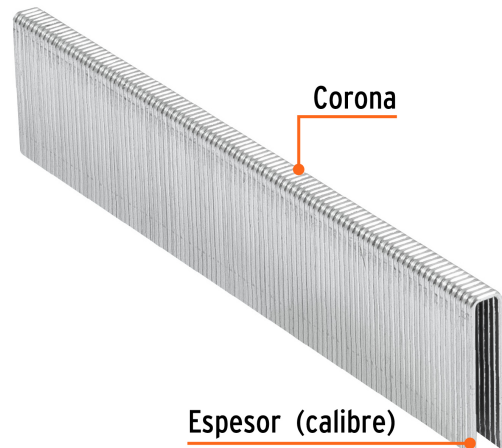

Imagenes complementarias