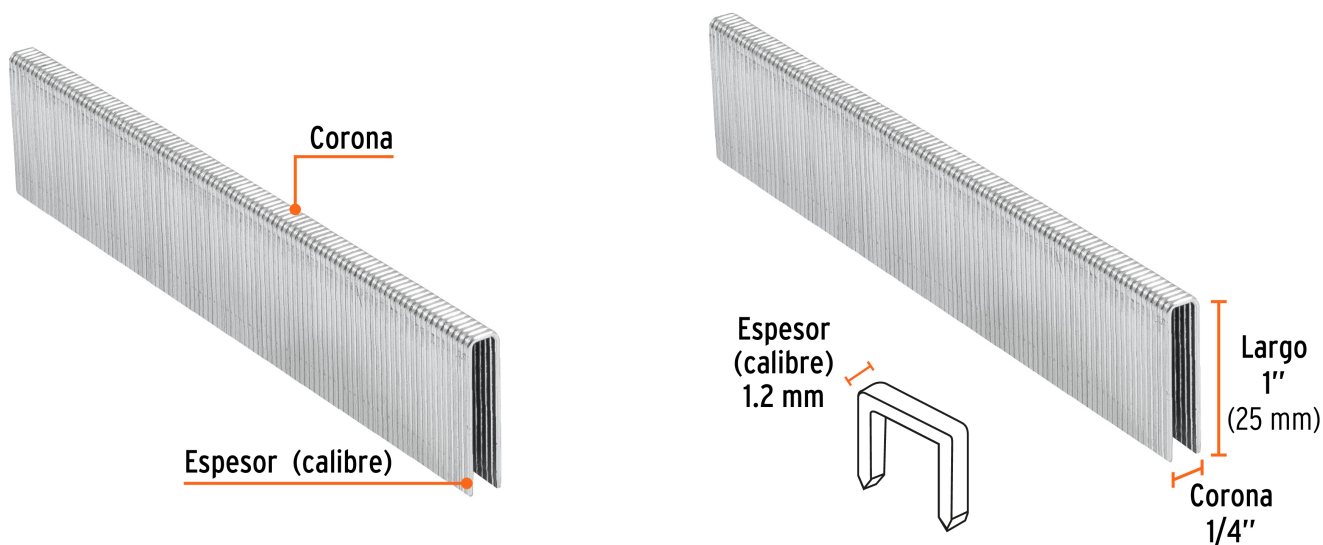

Imágenes complementarias