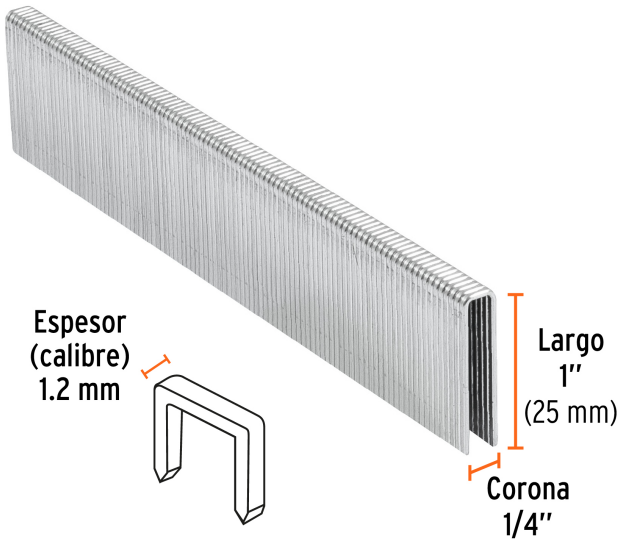

TRUPER

CÓDIGO: 18274 CLAVE: GRANEU-1/4-25

**Caja con 5000 grapas corona 1/4" calibre 18, 25mm p/ENNE-120**

- Fabricadas en acero
- Espesor de **1.2 mm**
- Corona de **1/4"**
- Para engrapadora modelo ENNE-120 marca Truper®
- Compatibles con otras marcas del mercado

**Certificaciones y garantías**

- Garantizado contra defectos de fabricación o mano de obra. La garantía se puede hacer válida con cualquier distribuidor de TRUPER

**Especificaciones**

Largo de grapas	1" (25 mm)
Espesor (calibre) de grapa	1.2 mm (18)
Corona de grapa	1/4" (6.3 mm)
Empaque individual	Caja con 5000 grapas
Inner	1
Master	5
Pallet	450

**Datos de Empaque (Medidas y pesos aproximados)**

<b>Empaque Individual</b>	<b>Medidas:</b> Alto: 9.5 cm (3 3/4") Ancho: 5.7 cm (2 1/4") Largo: 13 cm (5 1/4") <b>Peso:</b> 2.11 kg (4.65 lb)
<b>Master</b>	<b>Medidas:</b> Alto: 14.5 cm (5 3/4") Ancho: 11.5 cm (4 1/2") Largo: 30 cm (11 3/4") <b>Peso:</b> 10.7 kg (23.59 lb)

**País de origen****Fabricado en China bajo las estrictas especificaciones de GRUPO TRUPER**

**Imagenes complementarias**

**Para engrapadora neumática**

**ENNE-120**

**EMPAQUE INDIVIDUAL**

**Peso: 2.11 kg (4.65 lb)**