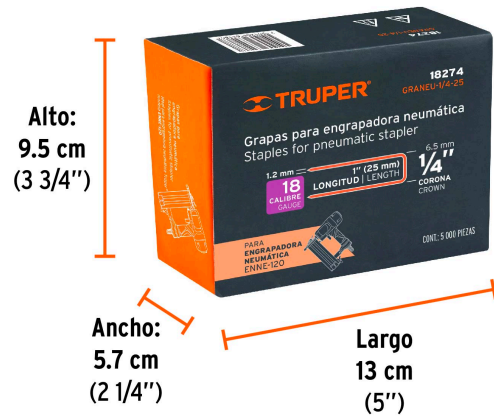

TRUPER

CÓDIGO: 18274 CLAVE: GRANEU-1/4-25

**Caja con 5000 grapas corona 1/4" calibre 18, 25mm p/ENNE-120**

- Fabricadas en acero
- Espesor de **1.2 mm**
- Corona de **1/4"**
- Para engrapadora modelo ENNE-120 marca Truper®
- Compatibles con otras marcas del mercado

**Datos de Empaque (Medidas y pesos aproximados)**

<b>Empaque Individual</b>	<b>Medidas:</b> Alto: 9.5 cm (3 3/4") Ancho: 5.7 cm (2 1/4") Largo: 13 cm (5 1/4") <b>Peso:</b> 2.11 kg (4.65 lb)
<b>Master</b>	<b>Medidas:</b> Alto: 14.5 cm (5 3/4") Ancho: 11.5 cm (4 1/2") Largo: 30 cm (11 3/4") <b>Peso:</b> 10.7 kg (23.59 lb)

**País de origen****Fabricado en China bajo las estrictas especificaciones de GRUPO TRUPER**

**Imagenes complementarias**

**Para engrapadora neumática**

**ENNE-120**

**EMPAQUE INDIVIDUAL**

**Peso: 2.11 kg (4.65 lb)**

## EMPAQUE MASTER

Contiene: 5 piezas

Peso: 10.7 kg (23.59 lb)