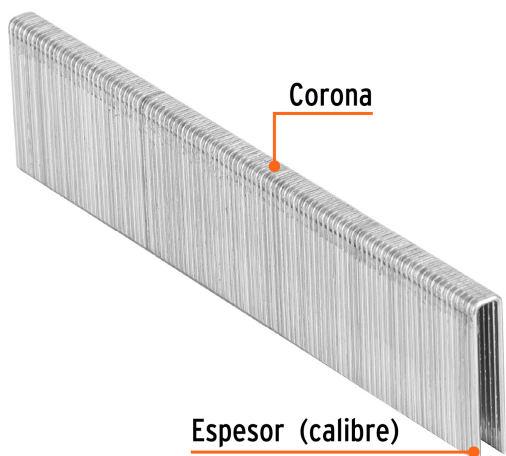

Imágenes complementarias