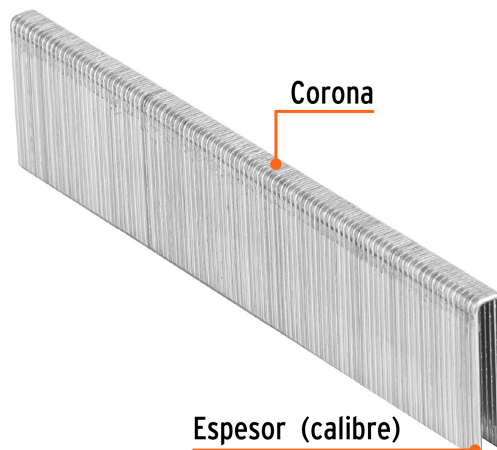

Imágenes complementarias