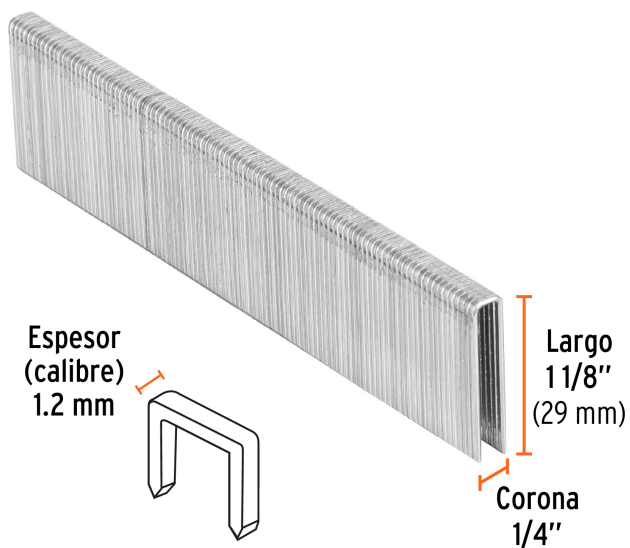

TRUPER

CÓDIGO: 18275 CLAVE: GRANEU-1/4-28

**Caja con 5000 grapas corona 1/4" calibre 18, 28mm p/ENNE-120**

- Fabricadas en acero
- Espesor de **1.2 mm**
- Corona de **1/4"**
- Para engrapadora modelo ENNE-120 marca Truper®
- Compatibles con otras marcas del mercado

**Certificaciones y garantías**

- Garantizado contra defectos de fabricación o mano de obra. La garantía se puede hacer válida con cualquier distribuidor de TRUPER

**Especificaciones**

Largo de grapas	1 1/8" (28 mm)
Espesor (calibre) de grapa	1.2 mm (18)
Corona de grapa	1/4" (6.3 mm)
Empaque individual	Caja con 5000 grapas
Inner	1
Master	5
Pallet	405

**Datos de Empaque (Medidas y pesos aproximados)**

Empaque Individual	<b>Medidas:</b> Alto: 6 cm (2 1/4") Ancho: 9.2 cm (3 3/4") Largo: 12.7 cm (5") <b>Peso:</b> 2.34 kg (5.16 lb)
Master	<b>Medidas:</b> Alto: 14.4 cm (5 3/4") Ancho: 11 cm (4 1/4") Largo: 32 cm (12 1/2") <b>Peso:</b> 11.94 kg (26.32 lb)

**País de origen****Fabricado en China bajo las estrictas especificaciones de GRUPO TRUPER**

Imágenes complementarias

Para engrapadora neumática

EMPAQUE INDIVIDUAL

ENNE-120

Peso: 2.34 kg (5.16 lb)