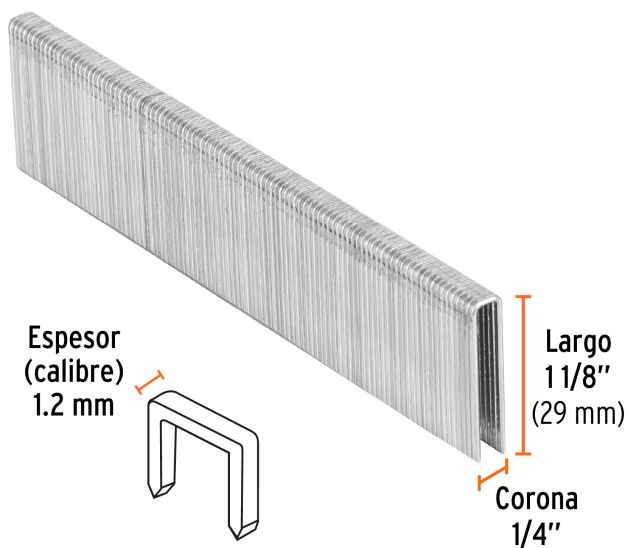

Imágenes complementarias