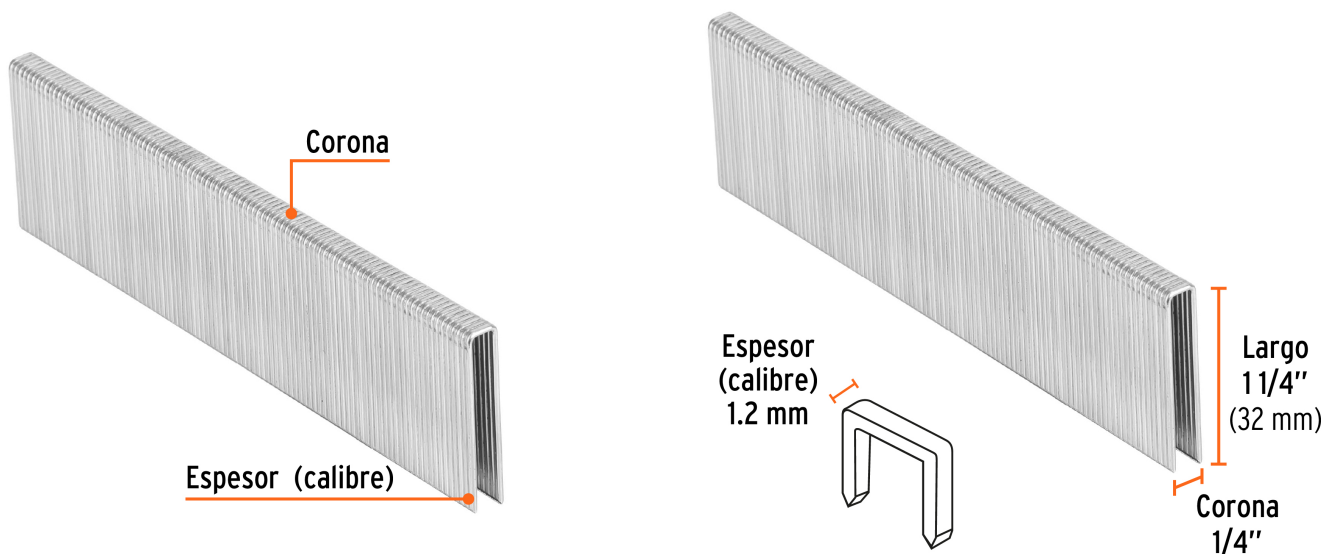

Imágenes complementarias