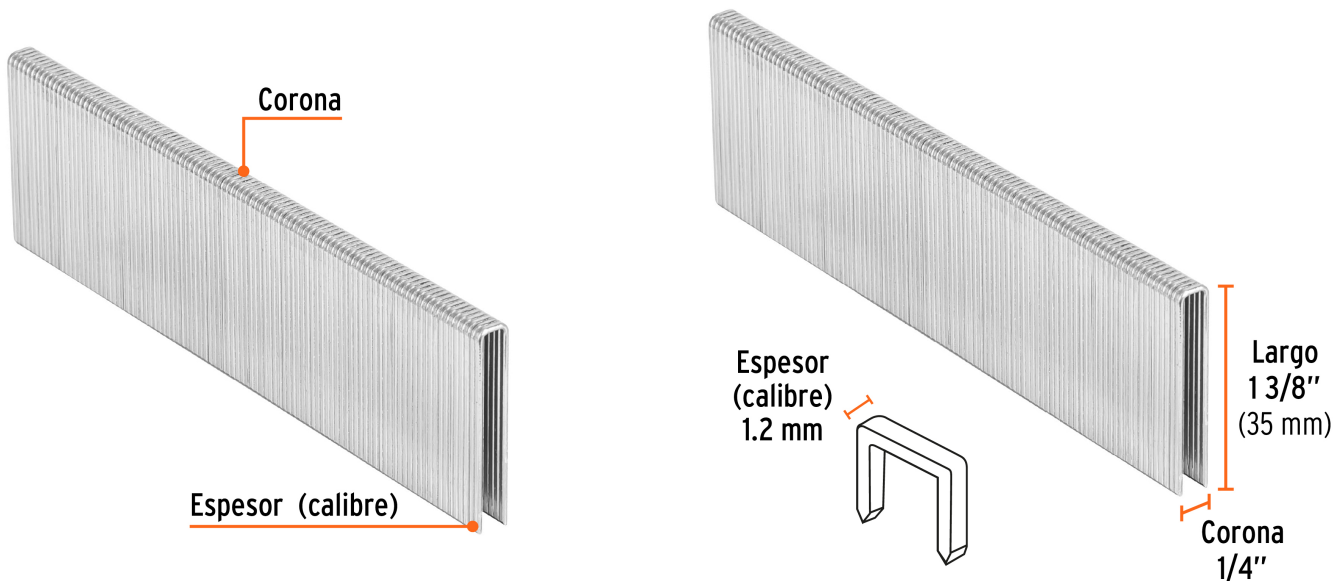

Imágenes complementarias