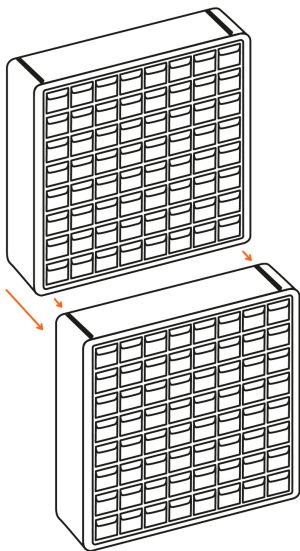

TRUPER

CÓDIGO: 11851 CLAVE: ORG-16

Organizador con 16 gavetas, Truper

- Marco de ABS resistente a impactos
- Gavetas de polipropileno traslúcido que permite ver el contenido, con jaladera para fácil apertura
- 8 Separadores para dividir las gavetas ubicados al reverso del organizador
- Ranuras para montarse en pared y rieles que permiten apilar un organizador sobre otro

Gavetas	16 (chicas)
Dimensiones (base x alto x fondo)	27 x 22 x 16 cm
Dimensiones gaveta chica	6 x 4 x 15 cm
Empaque individual	Caja
Inner	1
Master	8
Pallet	96

País de origen

Fabricado en México bajo las estrictas especificaciones de Truper

Imagenes complementarias

Ranuras para montar en pared

16 Gavetas chicas

8 Separadores para dividir las gavetas

Se puede apilar y montar a la pared

Gaveta con jaladera para fácil apertura

Imagenes complementarias