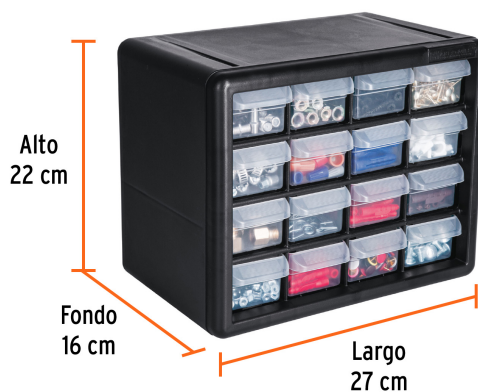

TRUPER

CÓDIGO: 11851 CLAVE: ORG-16

Organizador con 16 gavetas, Truper

- Marco de ABS resistente a impactos
- Gavetas de polipropileno traslúcido que permite ver el contenido, con jaladera para fácil apertura
- 8 Separadores para dividir las gavetas ubicados al reverso del organizador
- Ranuras para montarse en pared y rieles que permiten apilar un organizador sobre otro

Especificaciones

Gavetas	16 (chicas)
Dimensiones (base x alto x fondo)	27 x 22 x 16 cm
Dimensiones gaveta chica	6 x 4 x 15 cm
Empaque individual	Caja
Inner	1
Master	8
Pallet	96

País de origen

Fabricado en México bajo las estrictas especificaciones de GRUPO TRUPER

Imágenes complementarias

Ranuras para montar en pared

16 Gavetas chicas

8 Separadores para dividir las gavetas

Se puede apilar y montar a la pared

Gaveta con jaladera para fácil apertura

Imagenes complementarias