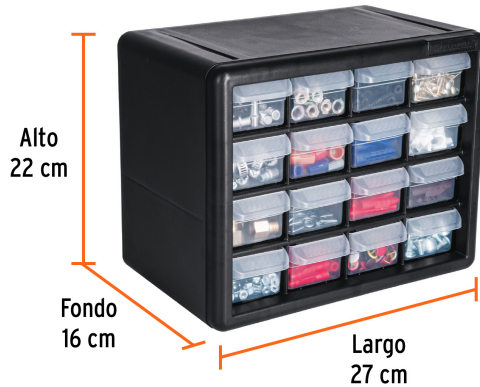

TRUPER

CÓDIGO: 11851 CLAVE: ORG-16

Organizador con 16 gavetas, Truper

- Marco de ABS resistente a impactos
- Gavetas de polipropileno traslúcido que permite ver el contenido, con jaladera para fácil apertura
- 8 Separadores para dividir las gavetas ubicados al reverso del organizador
- Ranuras para montarse en pared y rieles que permiten apilar un organizador sobre otro

Gavetas	16 (chicas)
Dimensiones (base x alto x fondo)	27 x 22 x 16 cm
Dimensiones gaveta chica	6 x 4 x 15 cm
Empaque individual	Caja
Inner	1
Master	8
Pallet	96

País de origen

Fabricado en México bajo las estrictas especificaciones de Truper

Imagenes complementarias

Ranuras para montar en pared

16 Gavetas chicas

8 Separadores para dividir las gavetas

Se puede apilar y montar a la pared

Gaveta con jaladera para fácil apertura

Imagenes complementarias