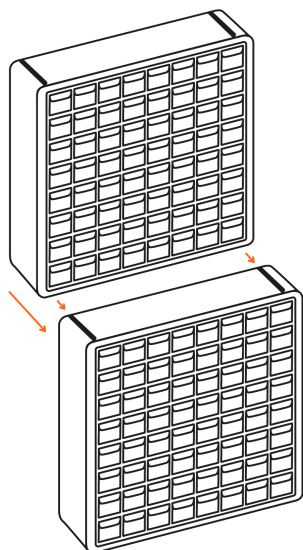

TRUPER

CÓDIGO: 11851 CLAVE: ORG-16

Organizador con 16 gavetas, Truper

- Marco de ABS resistente a impactos
- Gavetas de polipropileno traslúcido que permite ver el contenido, con jaladera para fácil apertura
- 8 Separadores para dividir las gavetas ubicados al reverso del organizador
- Ranuras para montarse en pared y rieles que permiten apilar un organizador sobre otro

Especificaciones

Gavetas	16 (chicas)
Dimensiones (base x alto x fondo)	27 x 22 x 16 cm
Dimensiones gaveta chica	6 x 4 x 15 cm
Empaque individual	Caja
Inner	1
Master	8
Pallet	96

País de origen

Fabricado en México bajo las estrictas especificaciones de GRUPO TRUPER

Imágenes complementarias

Ranuras para montar en pared

16 Gavetas chicas

8 Separadores para dividir las gavetas

Se puede apilar y montar a la pared

Gaveta con jaladera para fácil apertura

Imagenes complementarias