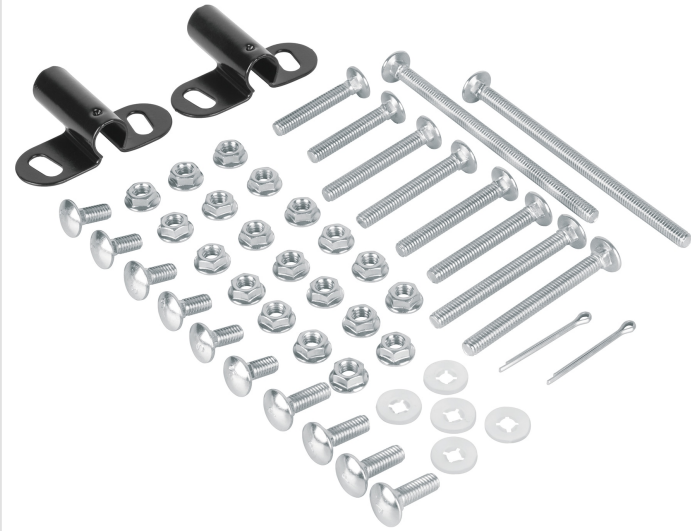

TRUPER

CÓDIGO: 100155 CLAVE: JT-S

Juego de tornillería con chumaceras para carretilla CAR-82

- Para carretilla modelo CAR-82 marca Truper®

Certificaciones y garantías

- Garantizado contra defectos de fabricación o mano de obra. La garantía se puede hacer válida con cualquier distribuidor de TRUPER

Especificaciones

Empaque individual	Bolsa
Pallet	246
Inner	6

País de origen

Fabricado en México bajo las estrictas especificaciones de Truper

Imagenes complementarias

Para carretilla

CAR-82

Juego de tornillería con chumaceras
JTS CONTIENE 2 PIEZAS
 Código: 100165
 Truper, S.A. de C.V. Parque Industrial #1, Ilotepec, Estado de México, Méx., C.P. 54240, Tel.: 761 782 9100, www.truper.com
 Hecho en México
 Made in Mexico