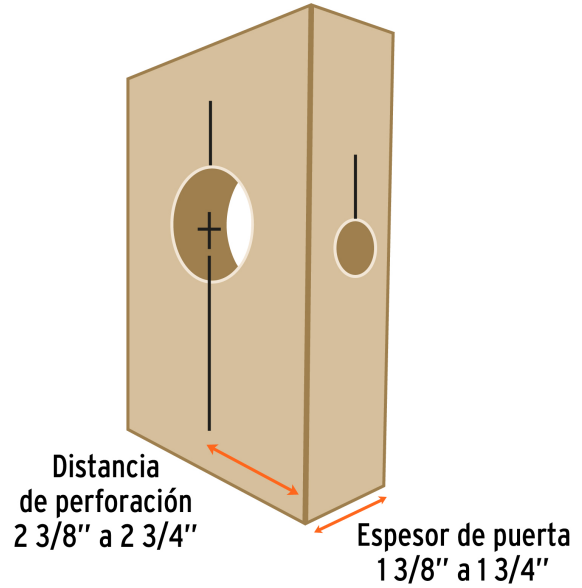

Imágenes complementarias

Perilla de fijación

No daña la superficie, ni requiere tornillería

Incluye

	Brocasieras biometálicas 1" y 2 1/8"	2
	Mandriles de 7/16" con adaptador	1
	Platilla	1