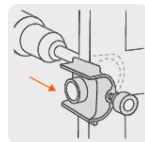

CÓDIGO: **11877** CLAVE: **KITB-4X**

Juego de 4 piezas para instalar cerraduras, Truper Expert

- Brocasieras bimetálicas 10X mayor durabilidad que las de acero al carbono
- Dientes de acero alta velocidad para cortes 2X más rápidos
- Distancia de perforación de 2 3/8" a 2 3/4"
- Ajustable al grosor de la puerta con espesor de 1 3/8" a 1 3/4"
- Diseño de abrazadera tipo C para mejor sujeción, que evita desplazamientos
- No daña la superficie, ni requiere tornillería

Ajustable al grosor de la puerta

Ranura amplia

Especificaciones

Distancia de perforación	2 3/8" (60 mm) a 2 3/4" (70 mm)
Espesor (grosor de puerta)	1 3/8" (35 mm) a 1 3/4" (45 mm)
Empaque individual	Blíster
Inner	4
Master	16
Pallet	128