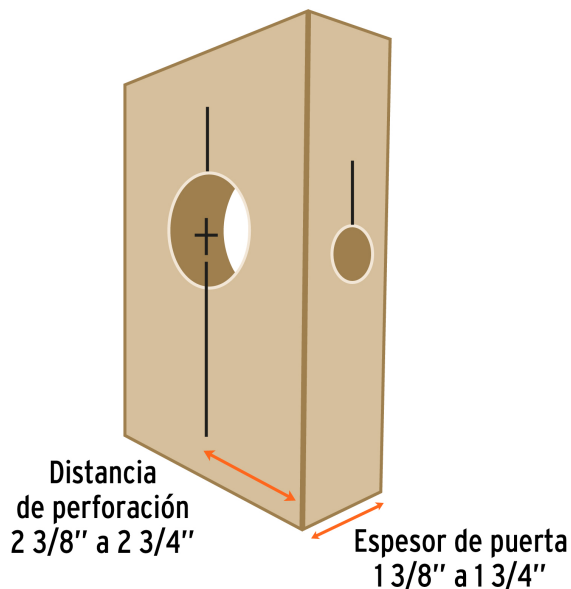

CÓDIGO: **11877** CLAVE: **KITB-4X**

Juego de 4 piezas para instalar cerraduras, Truper Expert

- Brocasieras bimetálicas 10X mayor durabilidad que las de acero al carbono
- Dientes de acero alta velocidad para cortes 2X más rápidos
- Distancia de perforación de 2 3/8" a 2 3/4"
- Ajustable al grosor de la puerta con espesor de 1 3/8" a 1 3/4"
- Diseño de abrazadera tipo C para mejor sujeción, que evita desplazamientos
- No daña la superficie, ni requiere tornillería

Ajustable al grosor de la puerta

Ranura amplia

Especificaciones

Distancia de perforación	2 3/8" (60 mm) a 2 3/4" (70 mm)
Espesor (grosor de puerta)	1 3/8" (35 mm) a 1 3/4" (45 mm)
Empaque individual	Blíster
Inner	4
Master	16
Pallet	128

País de origen

Fabricado en China bajo las estrictas especificaciones de **GRUPO TRUPER**

Incluye

Brocasierra 1"
 Brocasierra 2 1/8"
 Mandril de 7/16" con adaptador
 Plantilla

Imágenes complementarias

Perilla de fijación

No daña la superficie, ni requiere tornillería

Incluye

	Brocasieras biometálicas 1" y 2 1/8"	2
	Mandriles de 7/16" con adaptador	1
	Platilla	1