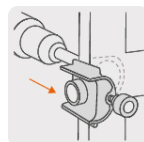

CÓDIGO: **11877** CLAVE: **KITB-4X**

Juego de 4 piezas para instalar cerraduras, Truper Expert

- Brocasieras bimetálicas 10X mayor durabilidad que las de acero al carbono
- Dientes de acero alta velocidad para cortes 2X más rápidos
- Distancia de perforación de 2 3/8" a 2 3/4"
- Ajustable al grosor de la puerta con espesor de 1 3/8" a 1 3/4"
- Diseño de abrazadera tipo C para mejor sujeción, que evita desplazamientos
- No daña la superficie, ni requiere tornillería

Ajustable al grosor de la puerta

Ranura amplia

Especificaciones

Distancia de perforación	2 3/8" (60 mm) a 2 3/4" (70 mm)
Espesor (grosor de puerta)	1 3/8" (35 mm) a 1 3/4" (45 mm)
Empaque individual	Blíster
Inner	4
Master	16
Pallet	128