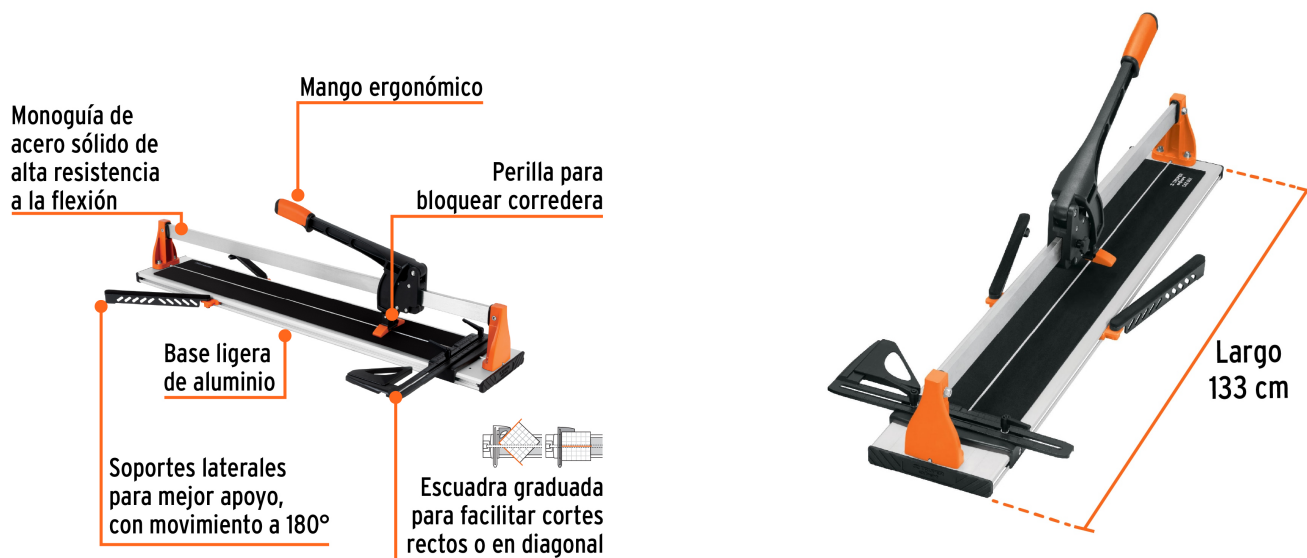

CÓDIGO: 11773 CLAVE: CAZ-90X

Cortador azulejo 35" (90 cm) gran formato c/maletín, Expert

- Cuchillas de carburo de tungsteno con balero, 22 mm
- Cuchillas con recubrimiento de titanio, 3X más resistente al desgaste
- Monoguía de acero sólido de alta resistencia a la flexión
- Seguro de bloqueo integrado en el rompedor que evita el movimiento y la obstrucción de la visibilidad durante el rayado de azulejos
- Corredera con sistema de baleros para un corte más suave
- Base ligera de aluminio con almohadillas antiderrapantes
- Para uso rudo, ideal para cortar cerámica y porcelanato
- Maletín de poliéster reforzado con PVC, puede utilizarse en forma de mochila para mayor protección y fácil transporte

Cuchillas con balero y recubrimiento de titanio

Escuadra graduada para cortes a 45°

Soportes laterales para mejor apoyo

Certificaciones y garantías

Especificaciones

Largo	133 cm
Longitud máxima de corte	35" (90 cm)
Capacidad de corte	5 - 14 mm espesor
Posiciones de ajuste	90° a 135°
Peso	8.9 kg
Empaque individual	Maletín
Inner	1

Especificaciones

Pallet 16

País de origen

Fabricado en China bajo las estrictas especificaciones de GRUPO TRUPER

Refacciones y/o accesorios disponibles en catálogo (no incluidas)

Código	Clave	Descripción
100221	REP-90/120-RIEX	Repuesto, 2 bases p/rieles, cortadores azulejo Expert 90/120
100222	REP-CAZX-90/120	Repuesto de cuchilla para cortadores azulejo Expert 90/120
100223	REP-90/120-CORX	Mango de repuesto para cortadores de azulejo Expert 90/120

Imágenes complementarias

Imágenes complementarias

Cerámica

Porcelanato

Maletín reforzado de poliéster con PVC, puede utilizarse en forma de mochila para mayor protección y fácil transporte