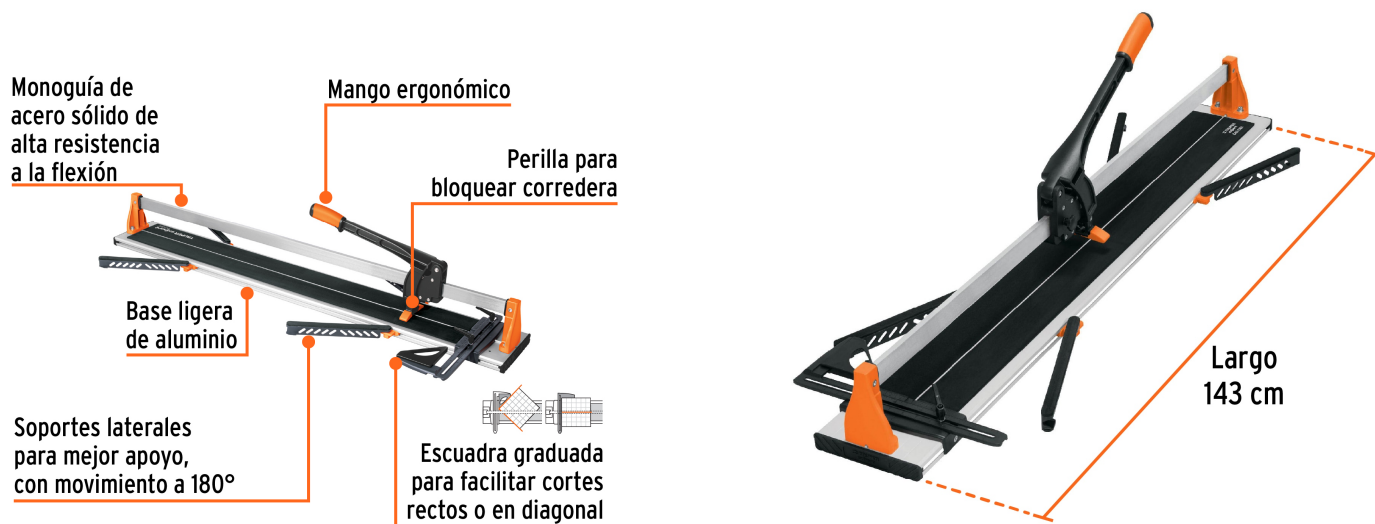

CÓDIGO: 11775 CLAVE: CAZ-120X

Cortador azulejo 47" (120 cm) gran formato maletín, Expert

- Cuchillas de carburo de tungsteno con balero, 22 mm
- Cuchillas con recubrimiento de titanio, 3X más resistente al desgaste
- Monoguía de acero sólido de alta resistencia a la flexión
- Seguro de bloqueo integrado en el rompedor que evita el movimiento y la obstrucción de la visibilidad durante el rayado de azulejos
- Corredera con sistema de baleros para un corte más suave
- Base ligera de aluminio con almohadillas antiderrapantes
- Para uso rudo, ideal para cortar cerámica y porcelanato
- Maletín de poliéster reforzado con PVC, puede utilizarse en forma de mochila para mayor protección y fácil transporte

Escuadra graduada para cortes a 45°

Soportes laterales para mejor apoyo

Cuchillas con balero y recubrimiento de titanio

Certificaciones y garantías

Especificaciones

Largo	143 cm
Longitud máxima de corte	47" (120 cm)
Capacidad de corte	5 - 14 mm espesor
Posiciones de ajuste	90° a 135°
Peso	10.4 kg
Empaque individual	Maletín
Inner	1

Especificaciones

Pallet 16

País de origen

Fabricado en China bajo las estrictas especificaciones de GRUPO TRUPER

Refacciones y/o accesorios disponibles en catálogo (no incluidas)

Código	Clave	Descripción
100221	REP-90/120-RIEX	Repuesto, 2 bases p/ríeles, cortadores azulejo Expert 90/120
100222	REP-CAZX-90/120	Repuesto de cuchilla para cortadores azulejo Expert 90/120
100223	REP-90/120-CORX	Mango de repuesto para cortadores de azulejo Expert 90/120

Imágenes complementarias

Imágenes complementarias

Cerámica

Porcelanato

Maletín reforzado de poliéster con PVC, puede utilizarse en forma de mochila para mayor protección y fácil transporte